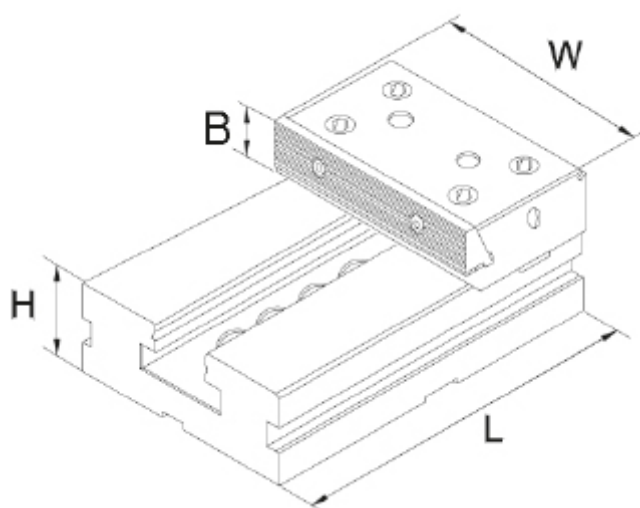

# Dvoudílný svěrák, pevná část 100 mm

**Kód produktu:** ZE-GS-F100  
**EAN:** 4049794054093  
**Celní tarif:** 8466 2098  
**Hmotnost:** 4,00 kg  
**Výrobce:** [Zentra](#)  
**Dostupnost:** skladem

7 475,00 Kč  
4 938,02 Kč bez DPH  
**5 975,00 Kč s DPH**  
299,00 €  
197,52 € bez DPH  
**239,00 € s DPH**

pro upínání nadměrných obrobků; různé možnosti upínání

## Parametry

<b>B</b>	30	<b>H</b>	35	<b>kg</b>	4
<b>Kolmost</b>	0,02/ 50 mm	<b>L</b>	140	<b>Opakovatelná přesnost</b>	0.02
<b>Souběžnost</b>	0,005/ 100 mm	<b>W</b>	100		