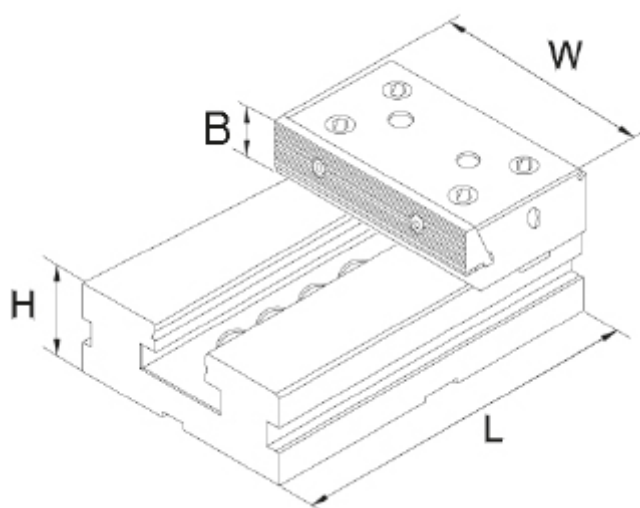

Dvoudílný svěrák, pevná část 100 mm

Kód produktu: ZE-GS-F100
EAN: 4049794054093
Celní tarif: 8466 2098
Hmotnost: 4,00 kg
Výrobce: [Zentra](#)
Dostupnost: skladem

7 475,00 Kč
4 938,02 Kč bez DPH
5 975,00 Kč s DPH
299,00 €
197,52 € bez DPH
239,00 € s DPH

pro upínání nadměrných obrobků; různé možnosti upínání

Parametry

B	30	H	35	kg	4
Kolmost	0,02/ 50 mm	L	140	Opakovatelná přesnost	0.02
Souběžnost	0,005/ 100 mm	W	100		