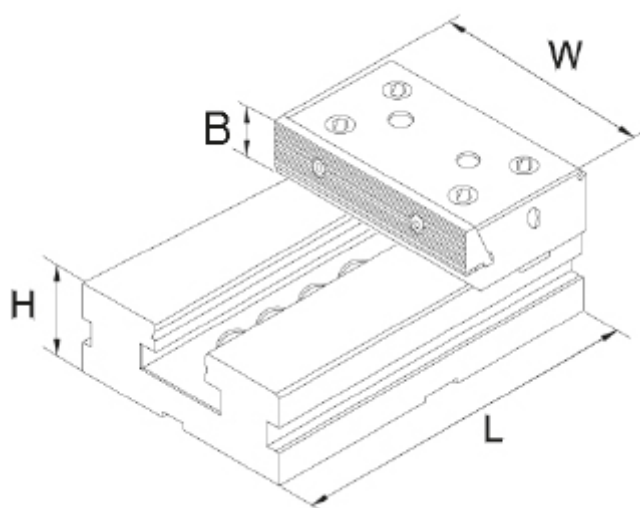

Dvoudílný svěrák, pevná část 125 mm

Kód produktu:	ZE-GS-F125
EAN:	4049794054109
Celní tarif:	8466 2098
Hmotnost:	6,80 kg
Výrobce:	Zentra
Dostupnost:	skladem

9 150,00 Kč	6 053,72 Kč bez DPH
	7 325,00 Kč s DPH
366,00 €	242,15 € bez DPH
	293,00 € s DPH

pro upínání nadměrných obrobků; různé možnosti upínání

Parametry

B	40	H	40	kg	6
Kolmost	0,02/ 50 mm	L	160	Opakovatelná přesnost	0.02
Souběžnost	0,005/ 100 mm	W	125		