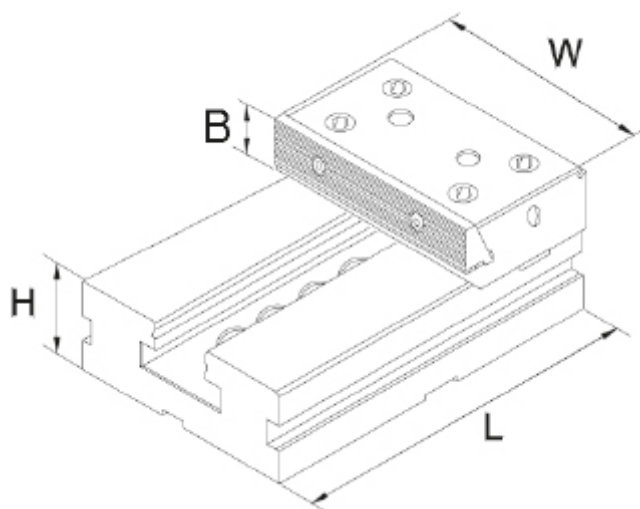

# Dvoudílný svěrák, pevná část 125 mm

**Kód produktu:** ZE-GS-F125  
**EAN:** 4049794054109  
**Celní tarif:** 8466 2098  
**Hmotnost:** 6,80 kg  
**Výrobce:** [Zentra](#)  
**Dostupnost:** skladem

9 150,00 Kč 6 053,72 Kč bez DPH  
**7 325,00 Kč s DPH**  
366,00 € 242,15 € bez DPH  
**293,00 € s DPH**

pro upínání nadměrných obrobků; různé možnosti upínání

## Parametry

<b>B</b>	40	<b>H</b>	40	<b>kg</b>	6
<b>Kolmost</b>	0,02/ 50 mm	<b>L</b>	160	<b>Opakovatelná přesnost</b>	0.02
<b>Souběžnost</b>	0,005/ 100 mm	<b>W</b>	125		

Tento produkt najdete v našem [KATALOGU na straně 136 \(2021\)](#)