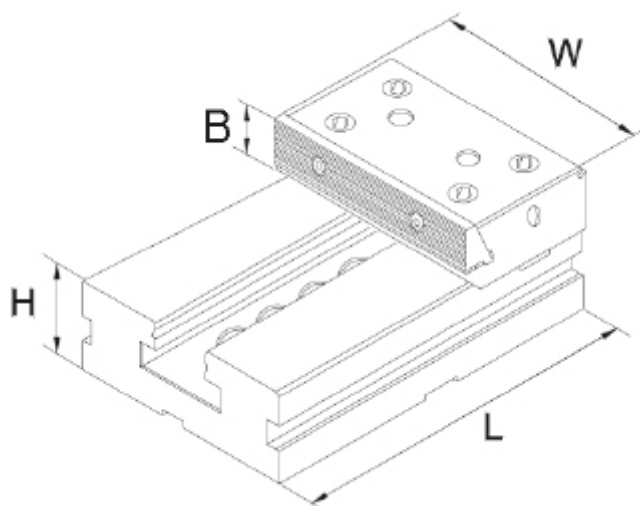

# Dvoudílný svěrák, pevná část 175 mm

**Kód produktu:** ZE-GS-F175  
**EAN:** 4049794054123  
**Celní tarif:** 8466 2098  
**Hmotnost:** 19,40 kg  
**Výrobce:** [Zentra](#)  
**Dostupnost:** skladem

14 075,00 Kč  
9 297,52 Kč bez DPH  
**11 250,00 Kč s DPH**  
563,00 €  
371,90 € bez DPH  
**450,00 € s DPH**

pro upínání nadměrných obrobků; různé možnosti upínání

## Parametry

<b>B</b>	60	<b>H</b>	58	<b>kg</b>	18
<b>Kolmost</b>	0,02/ 50 mm	<b>L</b>	240	<b>Opakovatelná přesnost</b>	0.02
<b>Souběžnost</b>	0,005/ 100 mm	<b>W</b>	175		