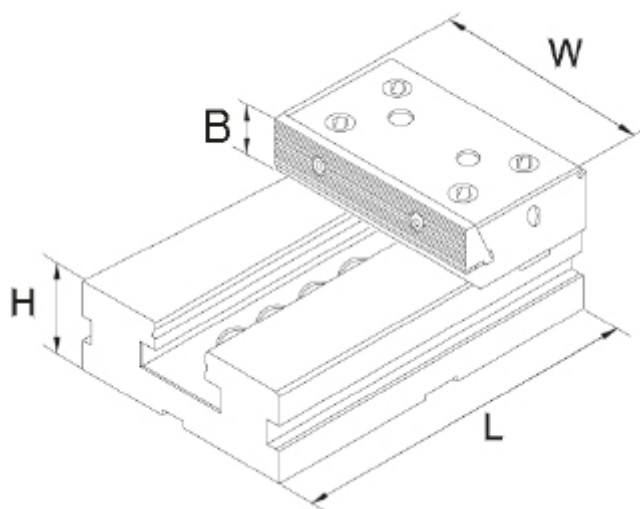

Dvoudílný svěrák, pevná část 200 mm

Kód produktu: ZE-GS-F200
EAN: 4049794655368
Celní tarif: 8466 2098
Hmotnost: 39,50 kg
Dostupnost: skladem
Způsob přepravy: spedice

21 900,00 Kč
14 483,47 Kč bez DPH
17 525,00 Kč s DPH
876,00 €
579,34 € bez DPH
701,00 € s DPH

pro upínání nadměrných obrobků; různé možnosti upínání

Parametry

B	65	H	70	kg	30
Kolmost	0,02/ 50 mm	L	300	Opakovatelná přesnost	0.02
Souběžnost	0,005/ 100 mm	W	200		