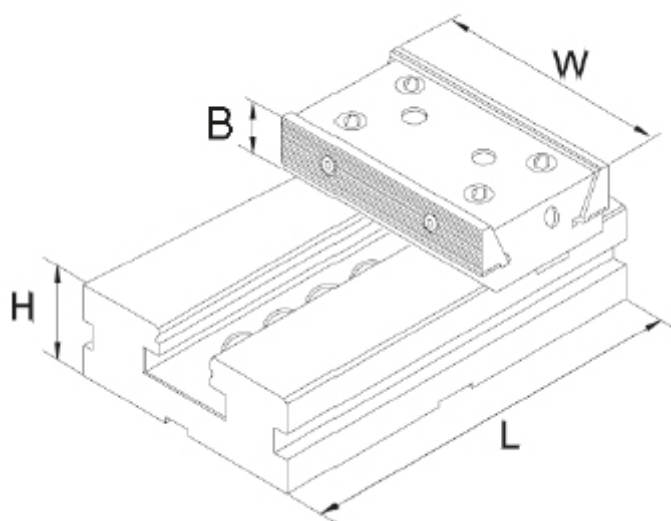

Dvoudílný svěrák, dvojitá pevná část 100 mm

Kód produktu: ZE-GS-D100
EAN: 4049794655382
Celní tarif: 8466 2098
Hmotnost: 4,85 kg
Výrobce: [Zentra](#)
Dostupnost: na dotaz

8 075,00 Kč
5 330,58 Kč bez DPH
6 450,00 Kč s DPH

323,00 €
213,22 € bez DPH
258,00 € s DPH

pro upínání nadměrných obrobků; různé možnosti upínání

Parametry

B	30	H	35	kg	4
Kolmost	0,02/ 50 mm	L	140	Opakovatelná přesnost	0.02
Souběžnost	0.005/ 100 mm	W	100		