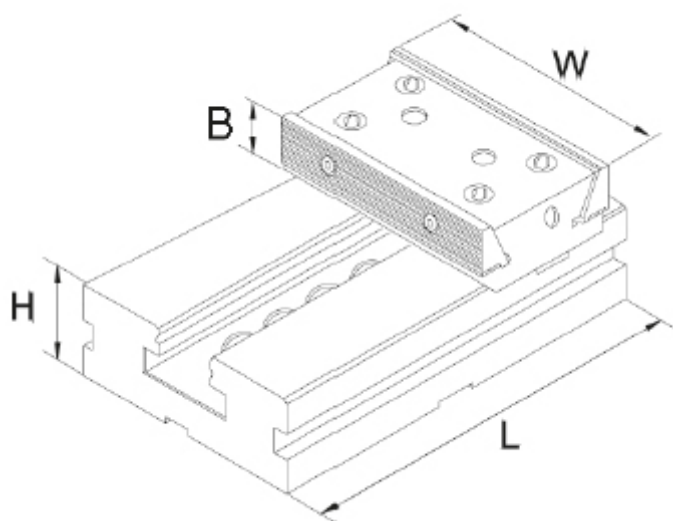

Dvoudílný svěrák, dvojitá pevná část 125 mm

Kód produktu: ZE-GS-D125
EAN: 4049794655399
Celní tarif: 8466 2098
Hmotnost: 6,00 kg
Výrobce: [Zentra](#)
Dostupnost: na dotaz

10 525,00 Kč
6 962,81 Kč bez DPH
8 425,00 Kč s DPH

421,00 €
278,51 € bez DPH
337,00 € s DPH

pro upínání nadměrných obrobků; různé možnosti upínání

Parametry

B	40	H	40	kg	6
Kolmost	0,02/ 50 mm	L	160	Opakovatelná přesnost	0.02
Souběžnost	0,005/ 100 mm	W	125		