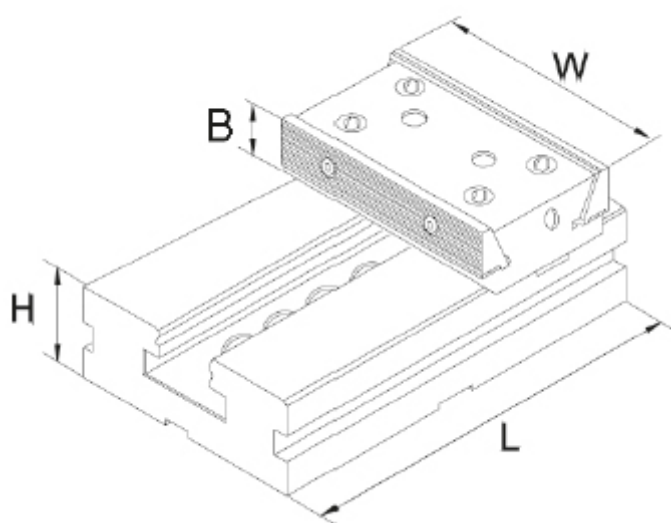

# Dvoudílný svěrák, dvojitá pevná část 175 mm

**Kód produktu:** ZE-GS-D175  
**EAN:** 4049794655412  
**Celní tarif:** 8466 2098  
**Hmotnost:** 18,80 kg  
**Výrobce:** [Zentra](#)  
**Dostupnost:** skladem

## Parametry

<b>B</b>	60	<b>H</b>	58	<b>kg</b>	19
<b>Kolmost</b>	0,02/ 50 mm	<b>L</b>	240	<b>Opakovatelná přesnost</b>	0.02
<b>Souběžnost</b>	0,005/ 100 mm	<b>W</b>	175		

Tento produkt najdete v našem [KATALOGU na straně 136 \(2021\)](#)