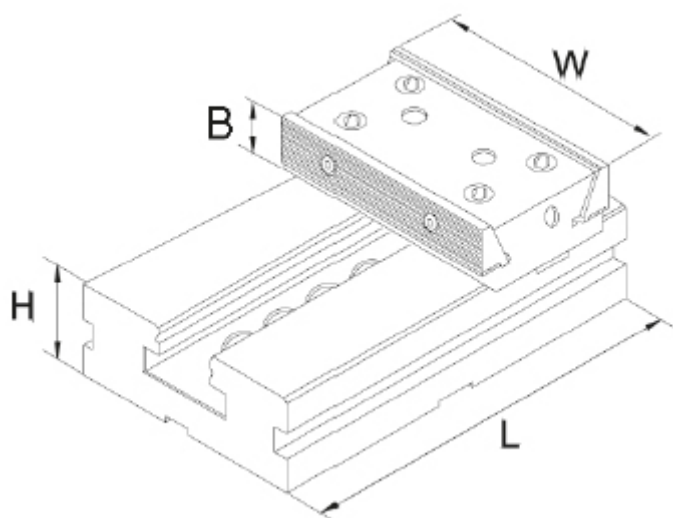

Dvoudílný svěrák, dvojitá pevná část 200 mm

Kód produktu: ZE-GS-D200
EAN: 4049794655429
Celní tarif: 8466 2098
Hmotnost: 30,00 kg
Výrobce: [Zentra](#)
Dostupnost: skladem
Způsob přepravy: spedice

17 417,36 Kč bez DPH
26 350,00 Kč **21 075,00 Kč s DPH**
696,69 € bez DPH
+054,00 € **843,00 € s DPH**

pro upínání nadměrných obrobků; různé možnosti upínání

Parametry

B	65	H	70	kg	30
Kolmost	0,02/ 50 mm	L	300	Opakovatelná přesnost	0.02
Souběžnost	0,005/ 100 mm	W	200		

Kovostroj servis, spol. s r.o. U Panáčka 667, 530 06 Pardubice. **IČ:** 05324441. **DIČ:** CZ05324441
Tel.: +420 724 721 905, **E-mail:** info@kovostroj servis.cz **Web:** www.upinani-nastroju.cz