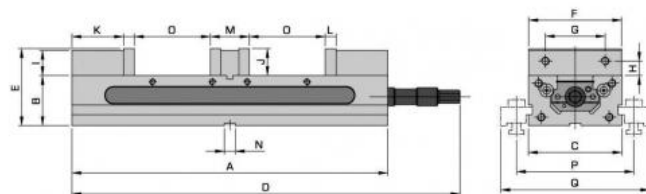

# Dvojitý svěrák mechanický, JW 100

Kód produktu:	ZE-TLD-100
EAN:	4049794655443
Celní tarif:	8466 2098
Hmotnost:	23,50 kg
Výrobce:	<a href="#">Zentra</a>
Dostupnost:	skladem

	32 582,64 Kč bez DPH
49 275,00 Kč	<b>39 425,00 Kč s DPH</b>
	1 303,31 € bez DPH
1 971,00 €	<b>1 577,00 € s DPH</b>

mechanické provedení; samostředící pro 2 obrobky stejných i odlišných rozměrů; kalená vedení; stahovací mechanismus; 6 možností upínání

## Parametry

A	405	B	38	Cmax	90
D	459	E	101.5	g	18
G	63.5	H	17.5	l	33
J	63.5	K	69	kg	20
L	15	M	55	Max.up.síla daN	2600
O	104	P	143	Q	195
Typ	100	W	102		

Tento produkt najdete v našem [KATALOGU na straně 138 \(2021\)](#)