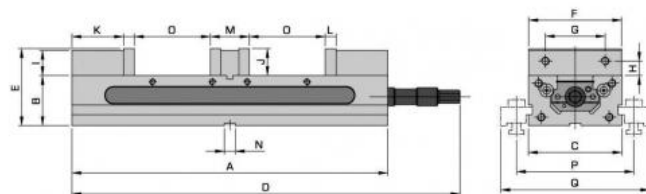

Dvojitý svěrák mechanický, JW 100

Kód produktu:	ZE-TLD-100
EAN:	4049794655443
Celní tarif:	8466 2098
Hmotnost:	23,50 kg
Výrobce:	Zentra
Dostupnost:	skladem

	32 582,64 Kč bez DPH
49 275,00 Kč	39 425,00 Kč s DPH
	1 303,31 € bez DPH
1 971,00 €	1 577,00 € s DPH

mechanické provedení; samostředící pro 2 obrobky stejných i odlišných rozměrů; kalená vedení; stahovací mechanismus; 6 možností upínání

Parametry

A	405	B	38	Cmax	90
D	459	E	101.5	g	18
G	63.5	H	17.5	l	33
J	63.5	K	69	kg	20
L	15	M	55	Max.up.síla daN	2600
O	104	P	143	Q	195
Typ	100	W	102		