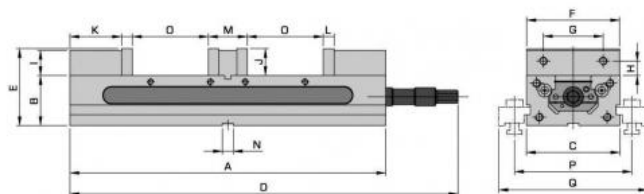

Dvojitý svěrák mechanický, JW 150

Kód produktu:	ZE-TLD-150
EAN:	4049794655450
Celní tarif:	8466 2098
Hmotnost:	53,00 kg
Výrobce:	Zentra
Dostupnost:	skladem
Způsob přepravy:	spedice

47 107,44 Kč bez DPH
57 000,00 Kč s DPH

1 884,30 € bez DPH
2 280,00 € s DPH

mechanické provedení; samostředící pro 2 obrobky stejných i odlišných rozměrů; kalená vedení; stahovací mechanismus; 6 možností upínání; výsuvné vřeteno, zcela kryté

Parametry

A	520	B	44.5	Cmax	125
D	536	E	127	g	18
G	98.4	H	23.8	l	41.5
J	82.5	K	86.5	kg	52
L	18	M	66	Max.up.síla daN	3000
O	154	P	193	Q	245
Typ	150	W	152		

Tento produkt najdete v našem [KATALOGU na straně 138 \(2021\)](#)