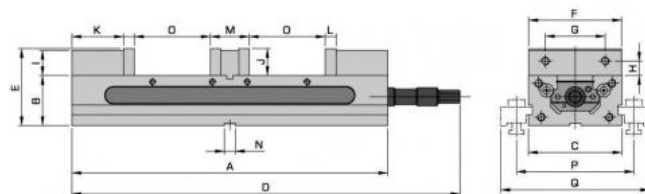

Dvojitý svěrák mechanický, JW 150

Kód produktu:	ZE-TLD-150
EAN:	4049794655450
Celní tarif:	8466 2098
Hmotnost:	53,00 kg
Výrobce:	Zentra
Dostupnost:	skladem
Způsob přepravy:	spedice

	37 685,95 Kč bez DPH
57-000,00-Kč	45 600,00 Kč s DPH
	1 507,44 € bez DPH
2-280,00-€	1 824,00 € s DPH

mechanické provedení; samostředící pro 2 obrobky stejných i odlišných rozměrů; kalená vedení; stahovací mechanismus; 6 možností upínání; výsuvné vřeteno, zcela kryté

Parametry

A	520	B	44.5	C _{max}	125
D	536	E	127	g	18
G	98.4	H	23.8	l	41.5
J	82.5	K	86.5	kg	52
L	18	M	66	Max.up.síla daN	3000
O	154	P	193	Q	245
Typ	150	W	152		