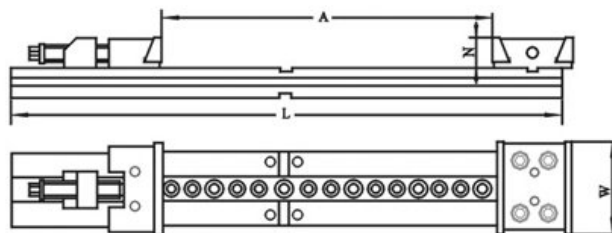

Dvojitý středicí svěrák, JW 175, kap. 2 x 120

Kód produktu:	ZE-DZM-175/120
EAN:	4049794078099
Celní tarif:	8466 2098
Hmotnost:	63,00 kg
Výrobce:	Zentra
Dostupnost:	na dotaz - výprodej
Způsob přepravy:	spedice

	18 181,82 Kč bez DPH
27 500,00 Kč	22 000,00 Kč s DPH
	727,27 € bez DPH
1 100,00 €	880,00 € s DPH

pro upnutí 2 obrobků; kalená vedení; stahovací mechanismus; modulární systém; pevná čelist otočná o 180°, se stupněm
svěrák vč. úhelníků, T-matic, klíče, kliky a dorazu obrobku

Parametry

B	60	Cmax	120	kg	63
L	666	W	175		

Tento produkt najdete v našem [KATALOGU na straně 138 \(2021\)](#)