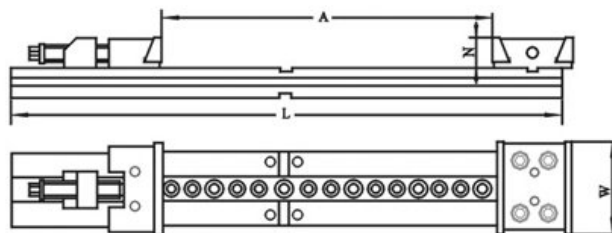

Dvojitý středicí svěrák, JW 175, kap. 2 x 120

Kód produktu:	ZE-DZM-175/120
EAN:	4049794078099
Celní tarif:	8466 2098
Hmotnost:	63,00 kg
Výrobce:	Zentra
Dostupnost:	na dotaz - výprodej
Způsob přepravy:	spedice

27 500,00 Kč	18 181,82 Kč bez DPH
	22 000,00 Kč s DPH
	727,27 € bez DPH
±100,00 €	880,00 € s DPH

pro upnutí 2 obrobků; kalená vedení; stahovací mechanismus; modulární systém; pevná čelist otočná o 180°, se stupněm
svěrák vč. úhelníků, T-matic, klíče, kliky a dorazu obrobku

Parametry

B	60	Cmax	120	kg	63
L	666	W	175		

Tento produkt najdete v našem [KATALOGU na straně 138 \(2021\)](#)