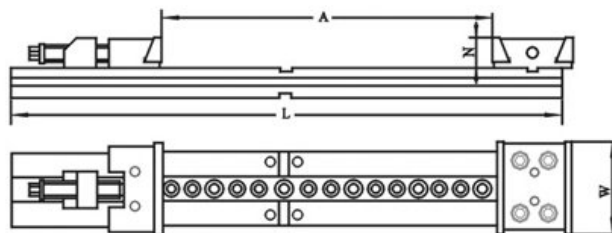

Dvojitý středicí svěrák, JW 175, kap. 2 x 170

Kód produktu:	ZE-DZM-175/170
EAN:	4049794077986
Celní tarif:	8466 2098
Hmotnost:	67,00 kg
Výrobce:	Zentra
Dostupnost:	na dotaz - výprodej
Způsob přepravy:	spedice

19 814,05 Kč bez DPH
29 975,00 Kč **23 975,00 Kč s DPH**
792,56 € bez DPH
-199,00 € **959,00 € s DPH**

pro upnutí 2 obrobků; kalená vedení; stahovací mechanismus; modulární systém; pevná čelist otočná o 180°, se stupněm
svěrák vč. úhelníků, T-matic, klíče, kliky a dorazu obrobku

Parametry

B	60	Cmax	170	kg	67
L	766	W	175		

Tento produkt najdete v našem [KATALOGU na straně 138 \(2021\)](#)