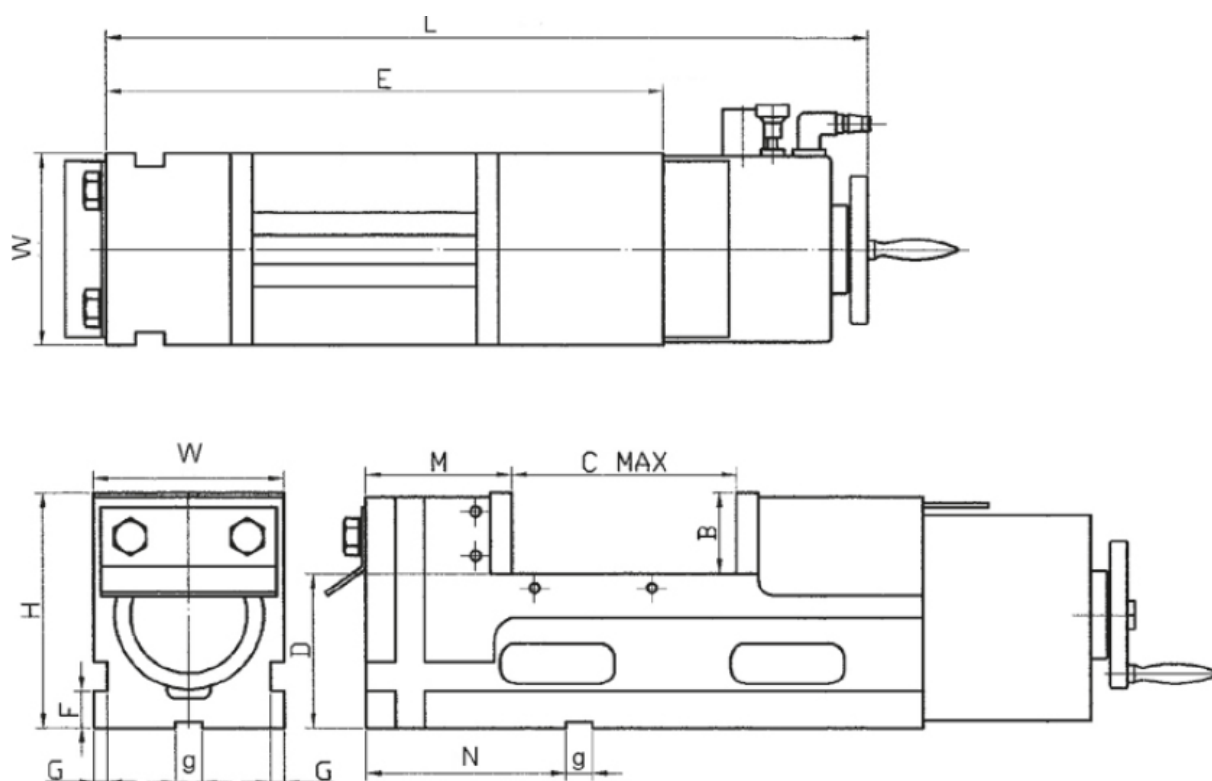

# Pneumatický svěrák JW 130, kap. 150

**Kód produktu:** ZE-PSP-130/150  
**EAN:** 4049794051191  
**Celní tarif:** 8466 2098  
**Hmotnost:** 39,80 kg  
**Výrobce:** [Zentra](#)  
**Dostupnost:** skladem  
**Způsob přepravy:** expedice

## Parametry

<b>B</b>	55
<b>E</b>	380
<b>G</b>	9
<b>L</b>	520
<b>N</b>	136
<b>W</b>	130

<b>Cmax</b>	150
<b>F</b>	25
<b>H</b>	160
<b>M</b>	100
<b>Takt s</b>	1.5

<b>D</b>	105
<b>g</b>	18
<b>kg</b>	41
<b>Max.up.síla daN</b>	6000
<b>Typ</b>	130/150