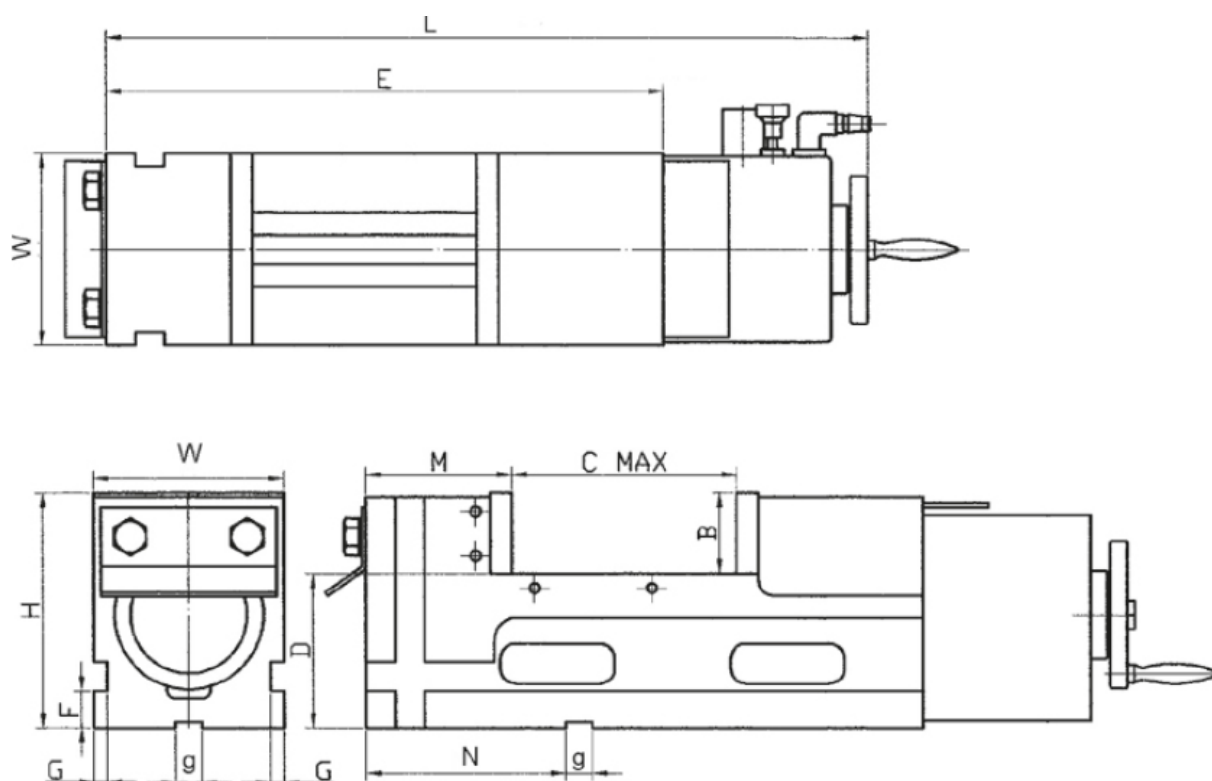

Pneumatický svěrák JW 160, kap. 160

Kód produktu: ZE-PSP-160/160
EAN: 4049794051207
Celní tarif: 8466 2098
Hmotnost: 49,00 kg
Výrobce: [Zentra](#)
Dostupnost: skladem
Způsob přepravy: expedice

38 760,33 Kč bez DPH
58 625,00 Kč **46 900,00 Kč s DPH**
1 550,41 € bez DPH
2 345,00 € **1 876,00 € s DPH**

ovládání stlačeným vzduchem; vhodné pro sériovou výrobu a pro obráběcí centra, frézovací, vrtací a speciální stroje; stahovací mechanismus; rozsah nastavení 0–4000 kg/cm²

Parametry

B	58
E	400
G	9
L	540
N	136
W	160

Cmax	160
F	25
H	163
M	100
Takt s	1.5

D	105
g	18
kg	50
Max.up.síla daN	6000
Typ	160/160

Tento produkt najdete v našem [KATALOGU na straně 139 \(2021\)](#)