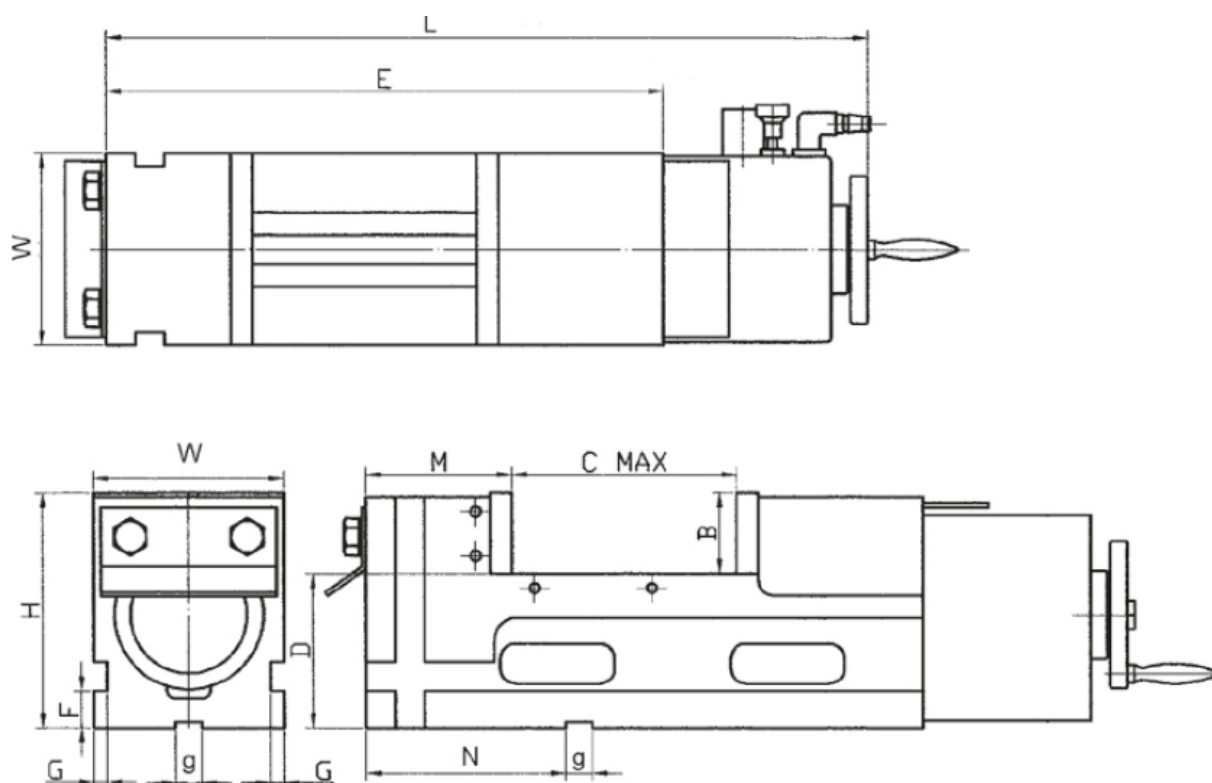

Pneumatický svěrák JW 160, kap. 250

Kód produktu: ZE-PSP-160/250
EAN: 4049794051214
Celní tarif: 8466 2098
Hmotnost: 55,00 kg
Výrobce: [Zentra](#)
Dostupnost: skladem
Způsob přepravy: expedice

43 078,51 Kč bez DPH
65-150,00-Kč **52 125,00 Kč s DPH**
1 723,14 € bez DPH
2-606,00-€ **2 085,00 € s DPH**

ovládání stlačeným vzduchem; vhodné pro sériovou výrobu a pro obráběcí centra, frézovací, vrtací a speciální stroje; stahovací mechanismus; rozsah nastavení 0–4000 kg/cm²

Parametry

B	58
E	490
G	9
L	630
N	136
W	160

Cmax	250
F	25
H	163
M	100
Takt s	1.5

D	105
g	18
kg	57
Max.up.síla daN	6000
Typ	160/250

Tento produkt najdete v našem [KATALOGU na straně 139 \(2021\)](#)