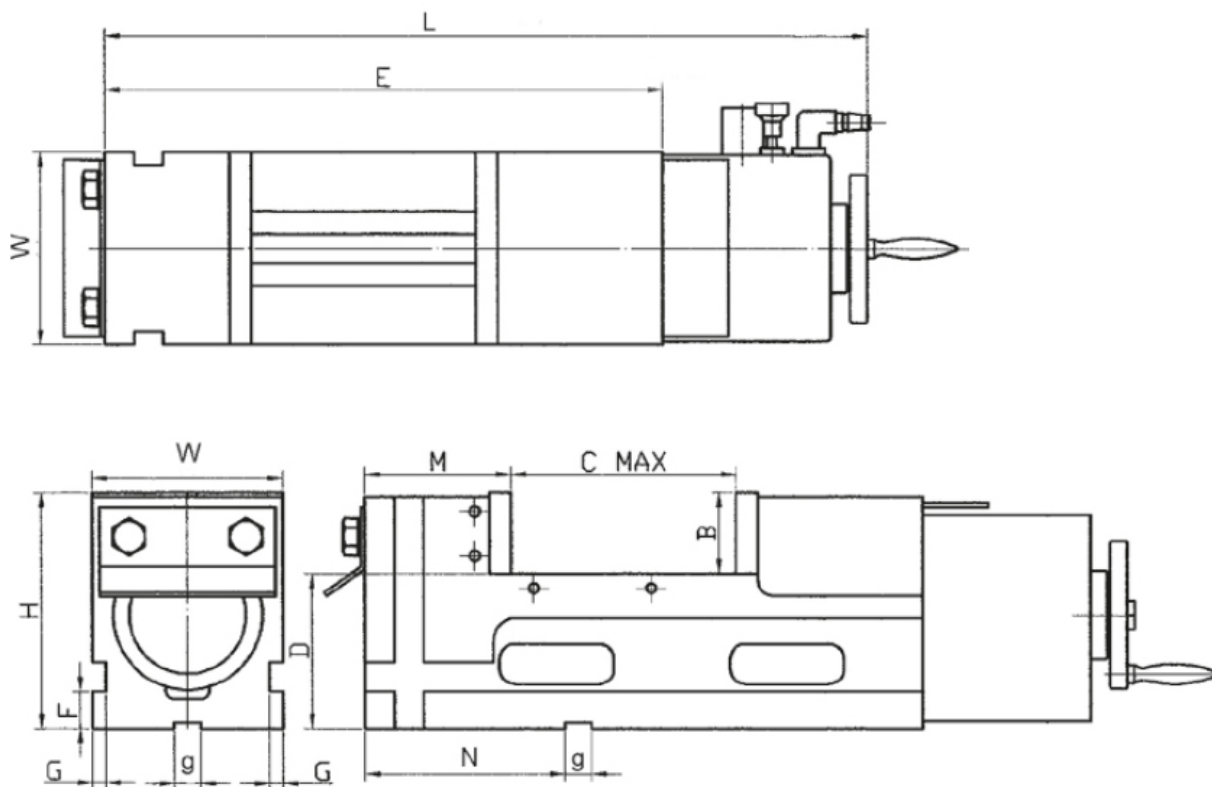

# Pneumatický svěrák JW 200, kap. 200

**Kód produktu:** ZE-PSP-200/200  
**EAN:** 4049794051238  
**Celní tarif:** 8466 2098  
**Hmotnost:** 76,00 kg  
**Výrobce:** [Zentra](#)  
**Dostupnost:** skladem  
**Způsob přepravy:** spedice

## Parametry

<b>B</b>	63	<b>Cmax</b>	200	<b>D</b>	110
<b>E</b>	470	<b>F</b>	25	<b>g</b>	18
<b>G</b>	12	<b>H</b>	173	<b>kg</b>	77
<b>L</b>	610	<b>M</b>	108	<b>Max.up.síla daN</b>	9000
<b>N</b>	171	<b>Takt s</b>	1.5	<b>Typ</b>	200/200
<b>W</b>	200				