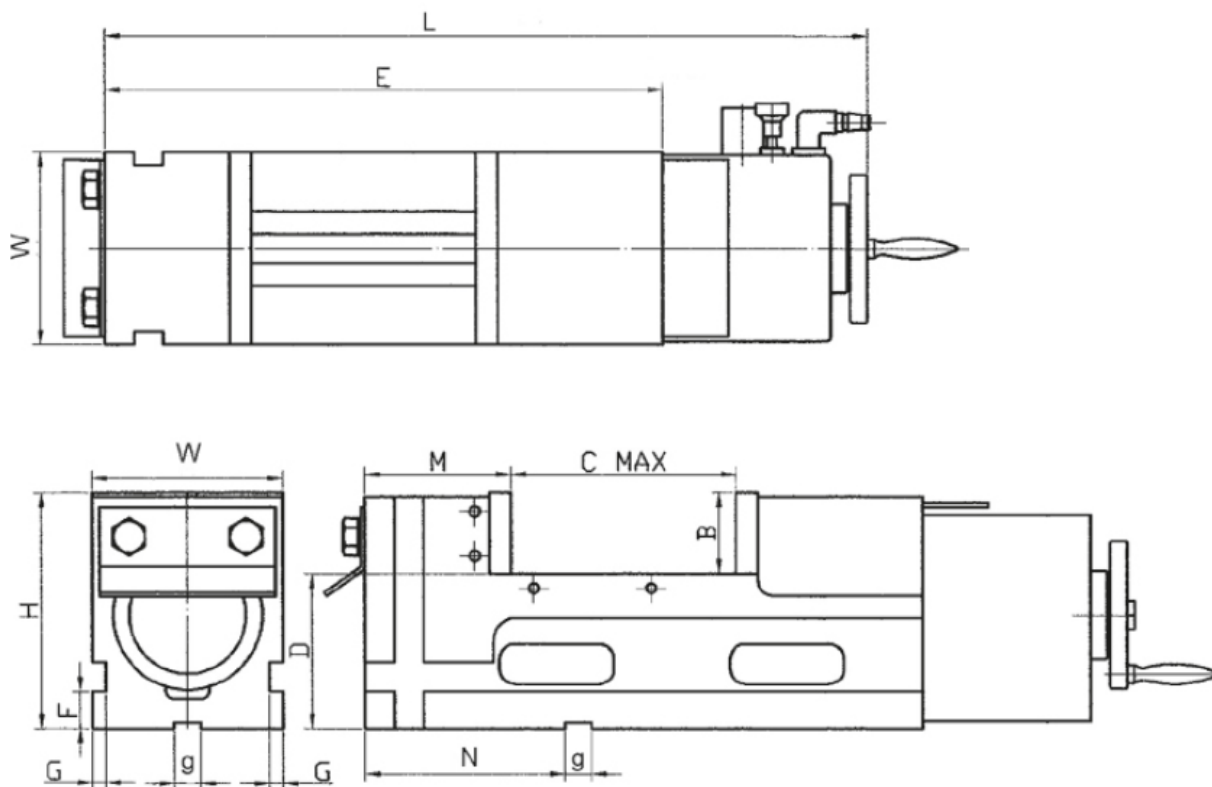

Pneumatický svěrák JW 200, kap. 300

Kód produktu: ZE-PSP-200/300
EAN: 4049794051245
Celní tarif: 8466 2098
Hmotnost: 85,00 kg
Výrobce: [Zentra](#)
Dostupnost: skladem
Způsob přepravy: spedice

76 600,00 Kč 50 640,50 Kč bez DPH
61 275,00 Kč s DPH
3 064,00 € 2 025,62 € bez DPH
2 451,00 € s DPH

ovládání stlačeným vzduchem; vhodné pro sériovou výrobu a pro obráběcí centra, frézovací, vrtací a speciální stroje; stahovací mechanismus; rozsah nastavení 0–4000 kg/cm²

Parametry

B	63	Cmax	300	D	110
E	570	F	25	g	18
G	12	H	173	kg	86
L	710	M	108	Max.up.síla daN	9000
N	171	Takt s	1.5	Typ	200/300
W	200				