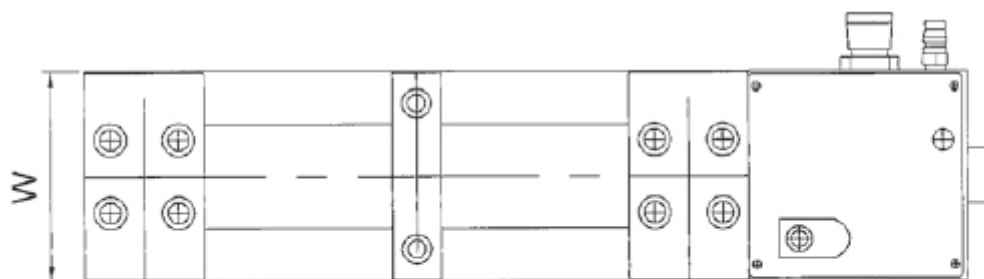

Pneumatický dvojitý svěrák, JW 160

Kód produktu: ZE-DPSP-160
EAN: 4049794069011
Celní tarif: 8466 2098
Hmotnost: 67,00 kg
Výrobce: [Zentra](#)
Dostupnost: skladem
Způsob přepravy: spedice

88-225,00-Kč 58 326,45 Kč bez DPH
70 575,00 Kč s DPH
3-529,00-€ 2 333,06 € bez DPH
2 823,00 € s DPH

ovládání stlačeným vzduchem; pro 2 obrobky; možnost upínání obrobků různých velikostí (až 5 mm); stahovací mechanismus; rozsah nastavení 0–4000 kg/cm²

Parametry

| | | | | | |
|---------------|-----|------------|-----|------------------------|------|
| A | 656 | B | 55 | Cmax | 155 |
| E | 168 | F | 82 | g | 18 |
| G | 30 | H | 510 | K | 146 |
| kg | 67 | L | 105 | Max.up.síla daN | 4000 |
| Takt s | 1.5 | Typ | 150 | W | 160 |