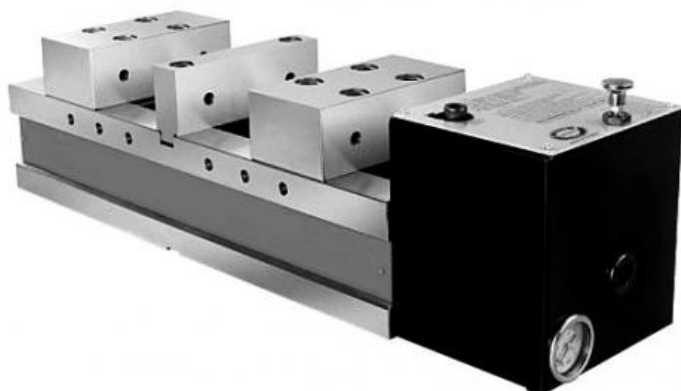

Pneumatický dvojitý svěrák, JW 160

Kód produktu: ZE-DPSP-160
EAN: 4049794069011
Celní tarif: 8466 2098
Hmotnost: 67,00 kg
Výrobce: [Zentra](#)
Dostupnost: skladem
Způsob přepravy: spedice

88-225,00-Kč 58 326,45 Kč bez DPH
70 575,00 Kč s DPH
3-529,00-€ 2 333,06 € bez DPH
2 823,00 € s DPH

ovládání stlačeným vzduchem; pro 2 obrobky; možnost upínání obrobků různých velikostí (až 5 mm); stahovací mechanismus; rozsah nastavení 0–4000 kg/cm²

Parametry

| | | | | | |
|---------------|-----|------------|-----|------------------------|------|
| A | 656 | B | 55 | Cmax | 155 |
| E | 168 | F | 82 | g | 18 |
| G | 30 | H | 510 | K | 146 |
| kg | 67 | L | 105 | Max.up.síla daN | 4000 |
| Takt s | 1.5 | Typ | 150 | W | 160 |