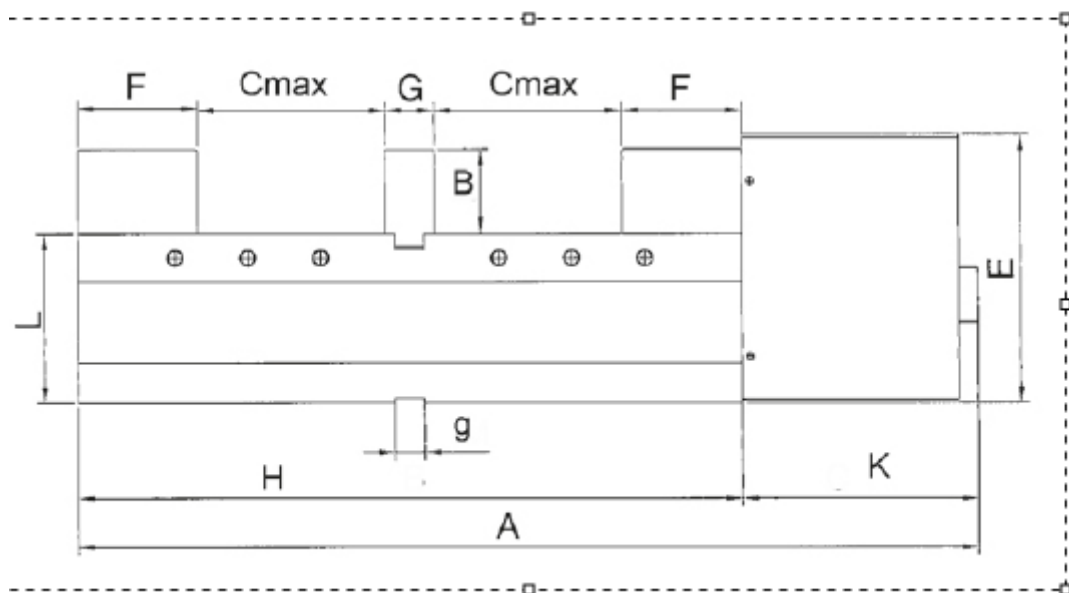

Pneumatický dvojitý svěrák, JW 160

Kód produktu: ZE-DPSP-160
EAN: 4049794069011
Celní tarif: 8466 2098
Hmotnost: 67,00 kg
Výrobce: [Zentra](#)
Dostupnost: skladem
Způsob přepravy: spedice

88-225,00-Kč 58 326,45 Kč bez DPH
70 575,00 Kč s DPH
3-529,00-€ 2 333,06 € bez DPH
2 823,00 € s DPH

ovládání stlačeným vzduchem; pro 2 obrobky; možnost upínání obrobků různých velikostí (až 5 mm); stahovací mechanismus; rozsah nastavení 0–4000 kg/cm²

Parametry

| | | | | | |
|---------------|-----|------------|-----|------------------------|------|
| A | 656 | B | 55 | Cmax | 155 |
| E | 168 | F | 82 | g | 18 |
| G | 30 | H | 510 | K | 146 |
| kg | 67 | L | 105 | Max.up.síla daN | 4000 |
| Takt s | 1.5 | Typ | 150 | W | 160 |