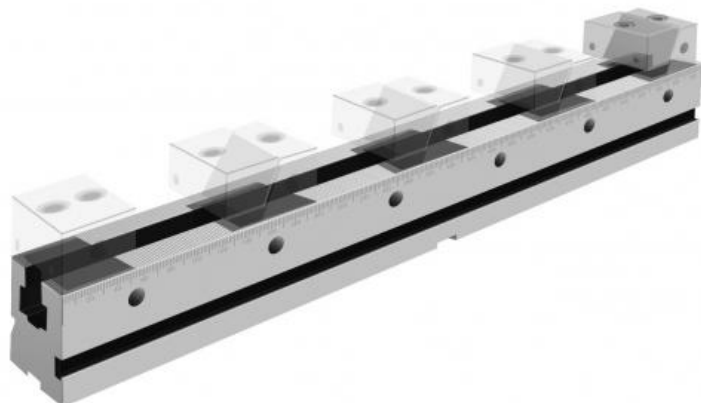

Multiflex svěrák 50 x 700 mm

Kód produktu: ZE-MFS-50/700
EAN: 4049794050965
Celní tarif: 8466 2098
Hmotnost: 16,58 kg
Výrobce: [Zentra](#)
Dostupnost: skladem

39 793,39 Kč bez DPH
~~60 175,00 Kč~~ **48 150,00 Kč s DPH**
1 591,74 € bez DPH
~~2 407,00 €~~ **1 926,00 € s DPH**

pro upínání více obrobků; každý upínací prvek je individuálně nastavitelný; optimální využití pracovního prostoru stroje; pro horizontální aplikace; se stupnicí pro snadnou manipulaci

upínací lišta, 1 pevná čelist (hladká), 4 upínací čelisti (hladké), 4 úhelníku, T-matice a šrouby, 2 matice do drážek, 4 dorazy obrobku, klíč

Parametry

B	25	D	100	E	55-58
F	38	g	16	H	50
L	700	Max.up.síla daN	1000	W	49

Tento produkt najdete v našem [KATALOGU na straně 140 \(2021\)](#)