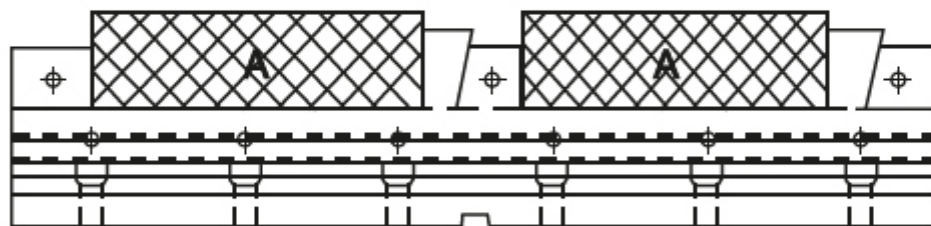

Multiflex svěrák 50 x 700 mm

Kód produktu: ZE-MFS-50/700
EAN: 4049794050965
Celní tarif: 8466 2098
Hmotnost: 16,58 kg
Výrobce: [Zentra](#)
Dostupnost: skladem

39 793,39 Kč bez DPH
~~60 175,00 Kč~~ **48 150,00 Kč s DPH**
1 591,74 € bez DPH
~~2 407,00 €~~ **1 926,00 € s DPH**

pro upínání více obrobků; každý upínací prvek je individuálně nastavitelný; optimální využití pracovního prostoru stroje; pro horizontální aplikace; se stupnicí pro snadnou manipulaci

upínací lišta, 1 pevná čelist (hladká), 4 upínací čelisti (hladké), 4 úhelníku, T-matice a šrouby, 2 matice do drážek, 4 dorazy obrobku, klíč

Parametry

B	25	D	100	E	55-58
F	38	g	16	H	50
L	700	Max.up.síla daN	1000	W	49

Tento produkt najdete v našem [KATALOGU na straně 140 \(2021\)](#)