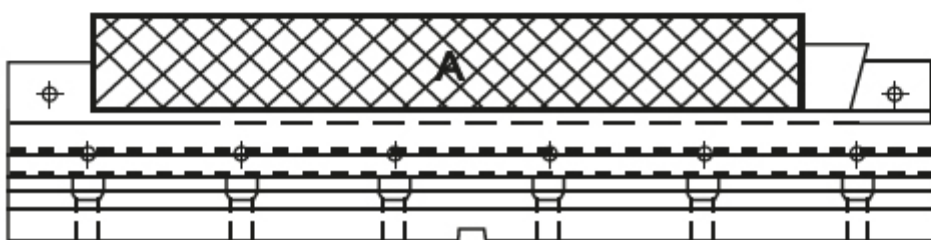

Multiflex svěrák 50 x 700 mm

Kód produktu: ZE-MFS-50/700
EAN: 4049794050965
Celní tarif: 8466 2098
Hmotnost: 16,58 kg
Výrobce: [Zentra](#)
Dostupnost: skladem

39 793,39 Kč bez DPH
~~60 175,00 Kč~~ **48 150,00 Kč s DPH**
1 591,74 € bez DPH
~~2 407,00 €~~ **1 926,00 € s DPH**

pro upínání více obrobků; každý upínací prvek je individuálně nastavitelný; optimální využití pracovního prostoru stroje; pro horizontální aplikace; se stupnicí pro snadnou manipulaci

upínací lišta, 1 pevná čelist (hladká), 4 upínací čelisti (hladké), 4 úhelníku, T-matice a šrouby, 2 matice do drážek, 4 dorazy obrobku, klíč

Parametry

B	25	D	100	E	55-58
F	38	g	16	H	50
L	700	Max.up.síla daN	1000	W	49

Tento produkt najdete v našem [KATALOGU na straně 140 \(2021\)](#)