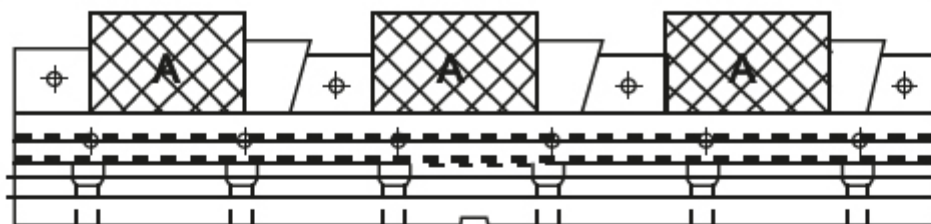

Multiflex svěrák 50 x 700 mm

Kód produktu: ZE-MFS-50/700
EAN: 4049794050965
Celní tarif: 8466 2098
Hmotnost: 16,58 kg
Výrobce: [Zentra](#)
Dostupnost: skladem

39 793,39 Kč bez DPH
~~60 175,00 Kč~~ **48 150,00 Kč s DPH**
1 591,74 € bez DPH
~~2 407,00 €~~ **1 926,00 € s DPH**

pro upínání více obrobků; každý upínací prvek je individuálně nastavitelný; optimální využití pracovního prostoru stroje; pro horizontální aplikace; se stupnicí pro snadnou manipulaci

upínací lišta, 1 pevná čelist (hladká), 4 upínací čelisti (hladké), 4 úhelníku, T-matice a šrouby, 2 matice do drážek, 4 dorazy obrobku, klíč

Parametry

B	25	D	100	E	55-58
F	38	g	16	H	50
L	700	Max.up.síla daN	1000	W	49

Tento produkt najdete v našem [KATALOGU na straně 140 \(2021\)](#)