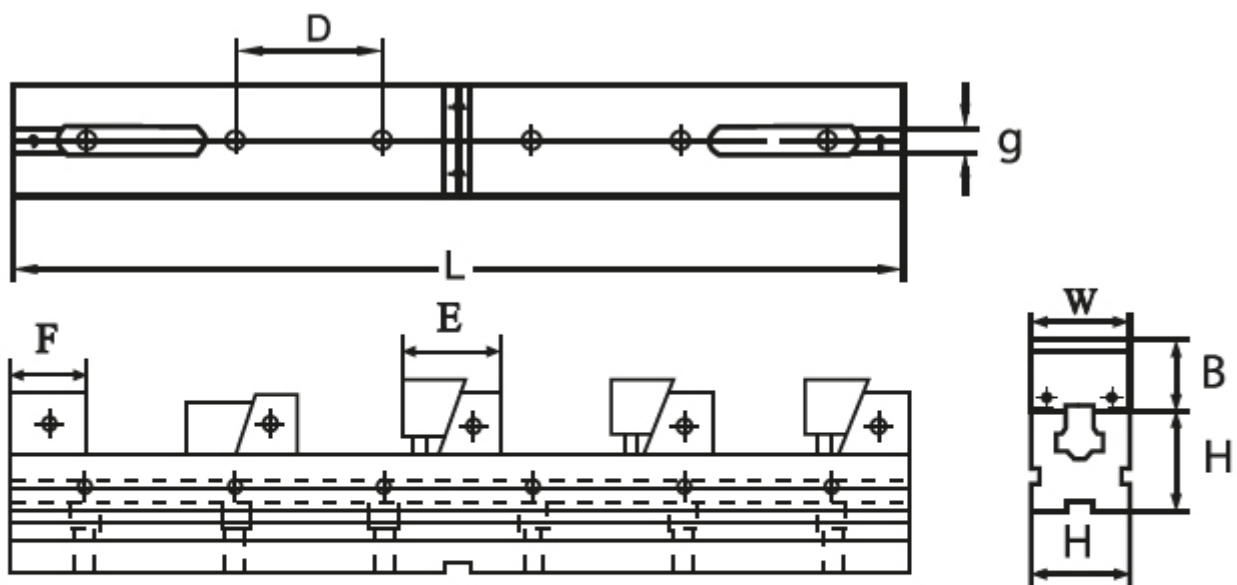

Multiflex svěrák 50 x 700 mm

Kód produktu: ZE-MFS-50/700
EAN: 4049794050965
Celní tarif: 8466 2098
Hmotnost: 16,58 kg
Výrobce: [Zentra](#)
Dostupnost: skladem

39 793,39 Kč bez DPH
~~60 175,00 Kč~~ **48 150,00 Kč s DPH**
1 591,74 € bez DPH
~~2 407,00 €~~ **1 926,00 € s DPH**

pro upínání více obrobků; každý upínací prvek je individuálně nastavitelný; optimální využití pracovního prostoru stroje; pro horizontální aplikace; se stupnicí pro snadnou manipulaci

upínací lišta, 1 pevná čelist (hladká), 4 upínací čelisti (hladké), 4 úhelníku, T-matice a šrouby, 2 matice do drážek, 4 dorazy obrobku, klíč

Parametry

B	25	D	100	E	55-58
F	38	g	16	H	50
L	700	Max.up.síla daN	1000	W	49

Tento produkt najdete v našem [KATALOGU na straně 140 \(2021\)](#)