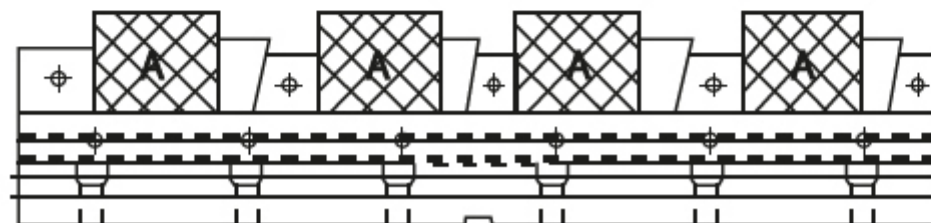

Multiflex svěrák 50 x 700 mm

Kód produktu: ZE-MFS-50/700
EAN: 4049794050965
Celní tarif: 8466 2098
Hmotnost: 16,58 kg
Výrobce: [Zentra](#)
Dostupnost: skladem

39 793,39 Kč bez DPH
~~60 175,00 Kč~~ **48 150,00 Kč s DPH**
1 591,74 € bez DPH
~~2 407,00 €~~ **1 926,00 € s DPH**

pro upínání více obrobků; každý upínací prvek je individuálně nastavitelný; optimální využití pracovního prostoru stroje; pro horizontální aplikace; se stupnicí pro snadnou manipulaci

upínací lišta, 1 pevná čelist (hladká), 4 upínací čelisti (hladké), 4 úhelníku, T-matice a šrouby, 2 matice do drážek, 4 dorazy obrobku, klíč

Parametry

B	25	D	100	E	55-58
F	38	g	16	H	50
L	700	Max.up.síla daN	1000	W	49

Tento produkt najdete v našem [KATALOGU na straně 140 \(2021\)](#)