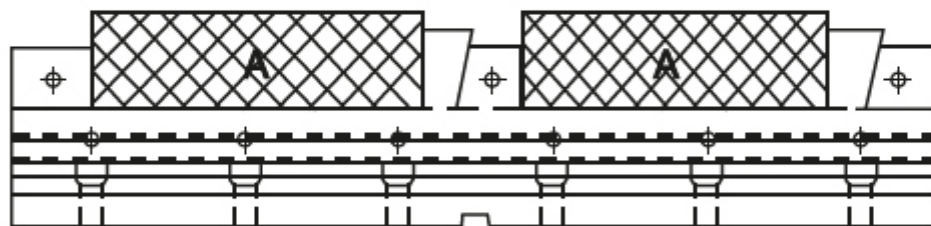

Multiflex svěrák 75 x 400 mm

Kód produktu: ZE-MFS-75/400
EAN: 4049794050972
Celní tarif: 8466 2098
Hmotnost: 26,08 kg
Výrobce: [Zentra](#)
Dostupnost: skladem

53 225,00 Kč 35 185,95 Kč bez DPH
42 575,00 Kč s DPH
2 129,00 € 1 407,44 € bez DPH
1 703,00 € s DPH

pro upínání více obrobků; každý upínací prvek je individuálně nastavitelný; optimální využití pracovního prostoru stroje; pro horizontální aplikace; se stupnicí pro snadnou manipulaci

upínací lišta, 1 pevná čelist (hladká), 3 upínací čelisti (hladké), 4 úhelníku, T-matice a šrouby, 2 matice do drážek, 4 dorazy obrobku, klíč

Parametry

B	40	D	100	E	70-75
F	50	g	16	H	75
L	400	Max.up.síla daN	1500	W	74

Tento produkt najdete v našem [KATALOGU na straně 140 \(2021\)](#)