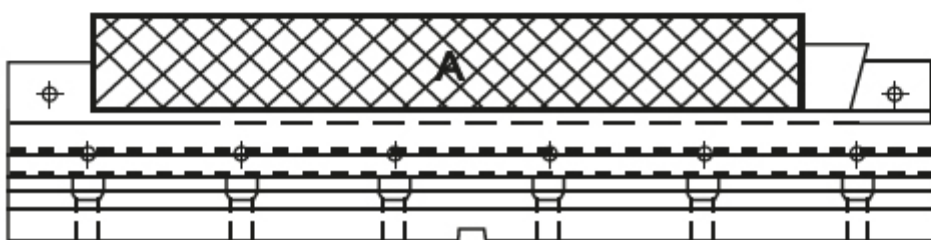

Multiflex svěrák 75 x 400 mm

Kód produktu: ZE-MFS-75/400
EAN: 4049794050972
Celní tarif: 8466 2098
Hmotnost: 26,08 kg
Výrobce: [Zentra](#)
Dostupnost: skladem

53 225,00 Kč 35 185,95 Kč bez DPH
42 575,00 Kč s DPH
2 129,00 € 1 407,44 € bez DPH
1 703,00 € s DPH

pro upínání více obrobků; každý upínací prvek je individuálně nastavitelný; optimální využití pracovního prostoru stroje; pro horizontální aplikace; se stupnicí pro snadnou manipulaci

upínací lišta, 1 pevná čelist (hladká), 3 upínací čelisti (hladké), 4 úhelníku, T-matice a šrouby, 2 matice do drážek, 4 dorazy obrobku, klíč

Parametry

B	40	D	100	E	70-75
F	50	g	16	H	75
L	400	Max.up.síla daN	1500	W	74

Tento produkt najdete v našem [KATALOGU na straně 140 \(2021\)](#)