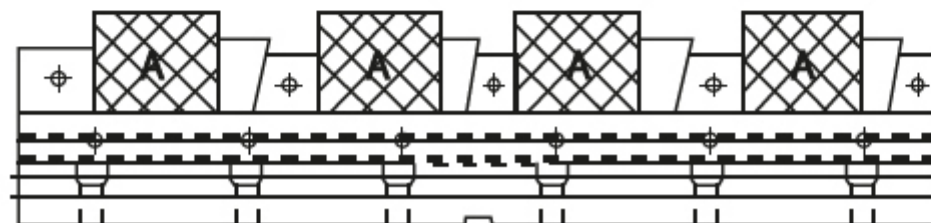

Multiflex svěrák 75 x 400 mm

Kód produktu: ZE-MFS-75/400
EAN: 4049794050972
Celní tarif: 8466 2098
Hmotnost: 26,08 kg
Výrobce: [Zentra](#)
Dostupnost: skladem

53 225,00 Kč 35 185,95 Kč bez DPH
42 575,00 Kč s DPH
2 129,00 € 1 407,44 € bez DPH
1 703,00 € s DPH

pro upínání více obrobků; každý upínací prvek je individuálně nastavitelný; optimální využití pracovního prostoru stroje; pro horizontální aplikace; se stupnicí pro snadnou manipulaci

upínací lišta, 1 pevná čelist (hladká), 3 upínací čelisti (hladké), 4 úhelníku, T-matice a šrouby, 2 matice do drážek, 4 dorazy obrobku, klíč

Parametry

B	40	D	100	E	70-75
F	50	g	16	H	75
L	400	Max.up.síla daN	1500	W	74

Tento produkt najdete v našem [KATALOGU na straně 140 \(2021\)](#)