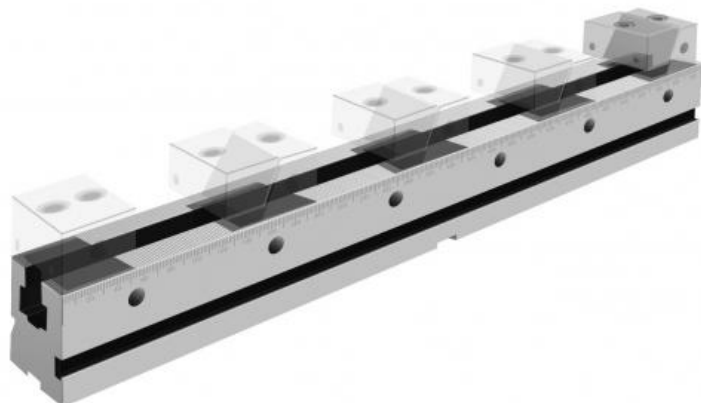

Multiflex svěrák 75 x 400 mm

Kód produktu: ZE-MFS-75/400
EAN: 4049794050972
Celní tarif: 8466 2098
Hmotnost: 26,08 kg
Výrobce: [Zentra](#)
Dostupnost: skladem

53 225,00 Kč 35 185,95 Kč bez DPH
42 575,00 Kč s DPH
2 129,00 € 1 407,44 € bez DPH
1 703,00 € s DPH

pro upínání více obrobků; každý upínací prvek je individuálně nastavitelný; optimální využití pracovního prostoru stroje; pro horizontální aplikace; se stupnicí pro snadnou manipulaci

upínací lišta, 1 pevná čelist (hladká), 3 upínací čelisti (hladké), 4 úhelníku, T-matice a šrouby, 2 matice do drážek, 4 dorazy obrobku, klíč

Parametry

B	40	D	100	E	70-75
F	50	g	16	H	75
L	400	Max.up.síla daN	1500	W	74

Tento produkt najdete v našem [KATALOGU na straně 140 \(2021\)](#)