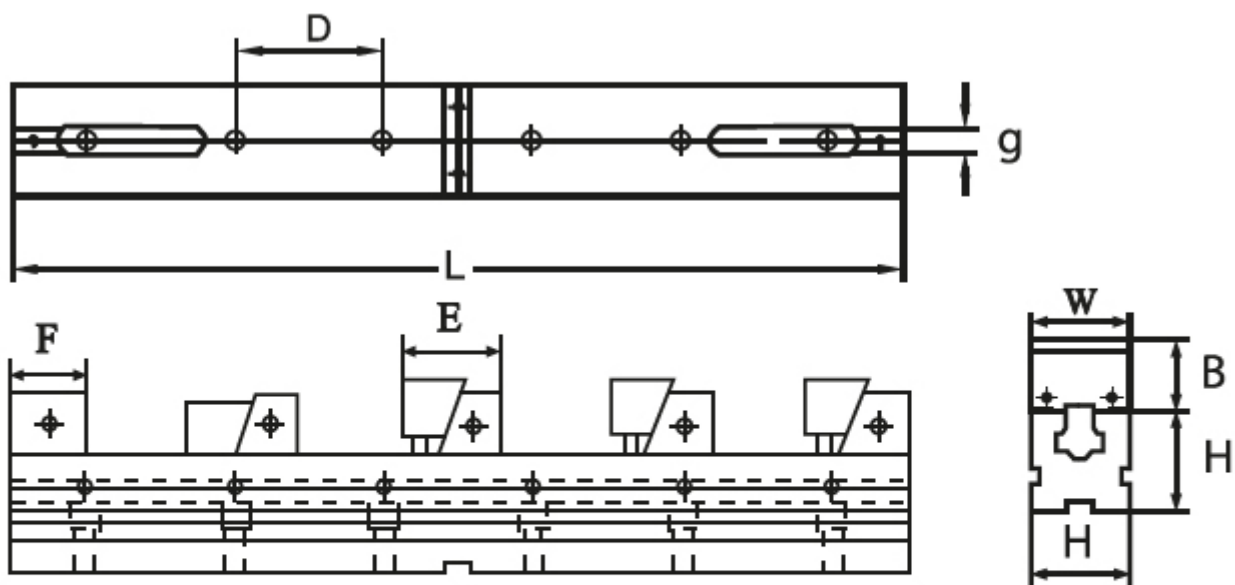

Multiflex svěrák 75 x 400 mm

Kód produktu: ZE-MFS-75/400
EAN: 4049794050972
Celní tarif: 8466 2098
Hmotnost: 26,08 kg
Výrobce: [Zentra](#)
Dostupnost: skladem

53 225,00 Kč 35 185,95 Kč bez DPH
42 575,00 Kč s DPH
2 129,00 € 1 407,44 € bez DPH
1 703,00 € s DPH

pro upínání více obrobků; každý upínací prvek je individuálně nastavitelný; optimální využití pracovního prostoru stroje; pro horizontální aplikace; se stupnicí pro snadnou manipulaci

upínací lišta, 1 pevná čelist (hladká), 3 upínací čelisti (hladké), 4 úhelníku, T-matice a šrouby, 2 matice do drážek, 4 dorazy obrobku, klíč

Parametry

B	40	D	100	E	70-75
F	50	g	16	H	75
L	400	Max.up.síla daN	1500	W	74

Tento produkt najdete v našem [KATALOGU na straně 140 \(2021\)](#)