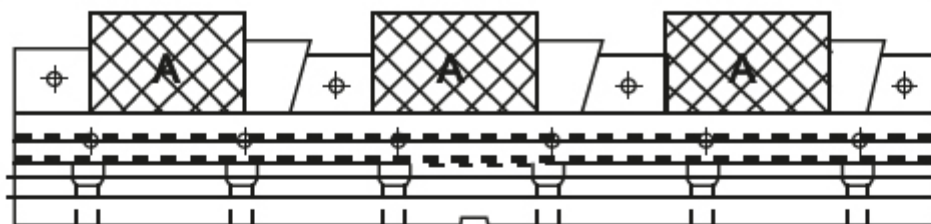

Multiflex svěrák 75 x 400 mm

Kód produktu: ZE-MFS-75/400
EAN: 4049794050972
Celní tarif: 8466 2098
Hmotnost: 26,08 kg
Výrobce: [Zentra](#)
Dostupnost: skladem

53 225,00 Kč 35 185,95 Kč bez DPH
42 575,00 Kč s DPH
2 129,00 € 1 407,44 € bez DPH
1 703,00 € s DPH

pro upínání více obrobků; každý upínací prvek je individuálně nastavitelný; optimální využití pracovního prostoru stroje; pro horizontální aplikace; se stupnicí pro snadnou manipulaci

upínací lišta, 1 pevná čelist (hladká), 3 upínací čelisti (hladké), 4 úhelníku, T-matice a šrouby, 2 matice do drážek, 4 dorazy obrobku, klíč

Parametry

B	40	D	100	E	70-75
F	50	g	16	H	75
L	400	Max.up.síla daN	1500	W	74

Tento produkt najdete v našem [KATALOGU na straně 140 \(2021\)](#)