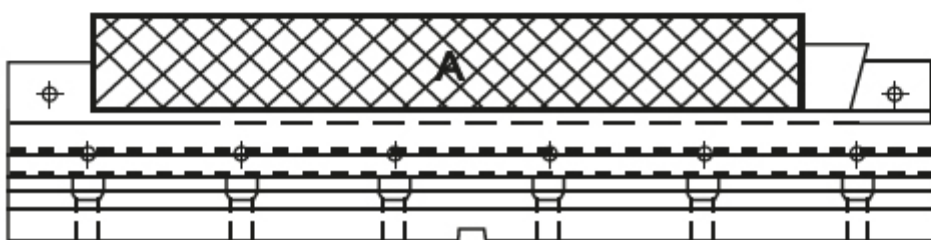

# Multiflex svěrák 75 x 500 mm

**Kód produktu:** ZE-MFS-75/500  
**EAN:** 4049794050989  
**Celní tarif:** 8466 2098  
**Hmotnost:** 26,50 kg  
**Výrobce:** [Zentra](#)  
**Dostupnost:** skladem

57 600,00 Kč 38 078,51 Kč bez DPH  
**46 075,00 Kč s DPH**  
2 304,00 € 1 523,14 € bez DPH  
**1 843,00 € s DPH**

pro upínání více obrobků; každý upínací prvek je individuálně nastavitelný; optimální využití pracovního prostoru stroje; pro horizontální aplikace; se stupnicí pro snadnou manipulaci

upínací lišta, 1 pevná čelist (hladká), 3 upínací čelisti (hladké), 4 úhelníku, T-matice a šrouby, 2 matice do drážek, 4 dorazy obrobku, klíč

## Parametry

B	40	D	100	E	70-75
F	50	g	16	H	75
L	500	Max.up.síla daN	1500	W	74

Tento produkt najdete v našem [KATALOGU na straně 140 \(2021\)](#)