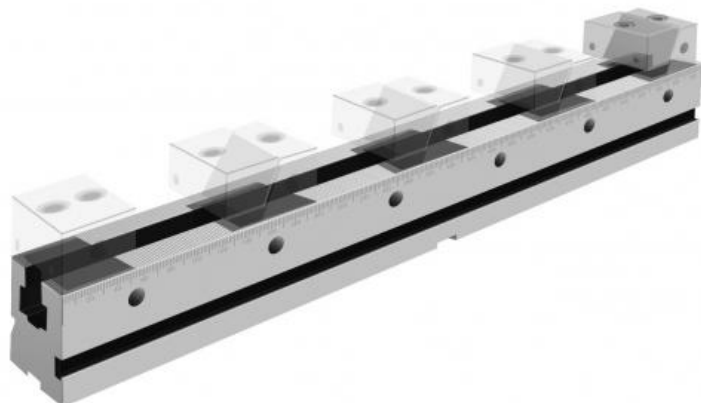

# Multiflex svěrák 75 x 500 mm

**Kód produktu:** ZE-MFS-75/500  
**EAN:** 4049794050989  
**Celní tarif:** 8466 2098  
**Hmotnost:** 26,50 kg  
**Výrobce:** [Zentra](#)  
**Dostupnost:** skladem

57 600,00 Kč 38 078,51 Kč bez DPH  
**46 075,00 Kč s DPH**  
2 304,00 € 1 523,14 € bez DPH  
**1 843,00 € s DPH**

pro upínání více obrobků; každý upínací prvek je individuálně nastavitelný; optimální využití pracovního prostoru stroje; pro horizontální aplikace; se stupnicí pro snadnou manipulaci

upínací lišta, 1 pevná čelist (hladká), 3 upínací čelisti (hladké), 4 úhelníku, T-matice a šrouby, 2 matice do drážek, 4 dorazy obrobku, klíč

## Parametry

B	40	D	100	E	70-75
F	50	g	16	H	75
L	500	Max.up.síla daN	1500	W	74

Tento produkt najdete v našem [KATALOGU na straně 140 \(2021\)](#)