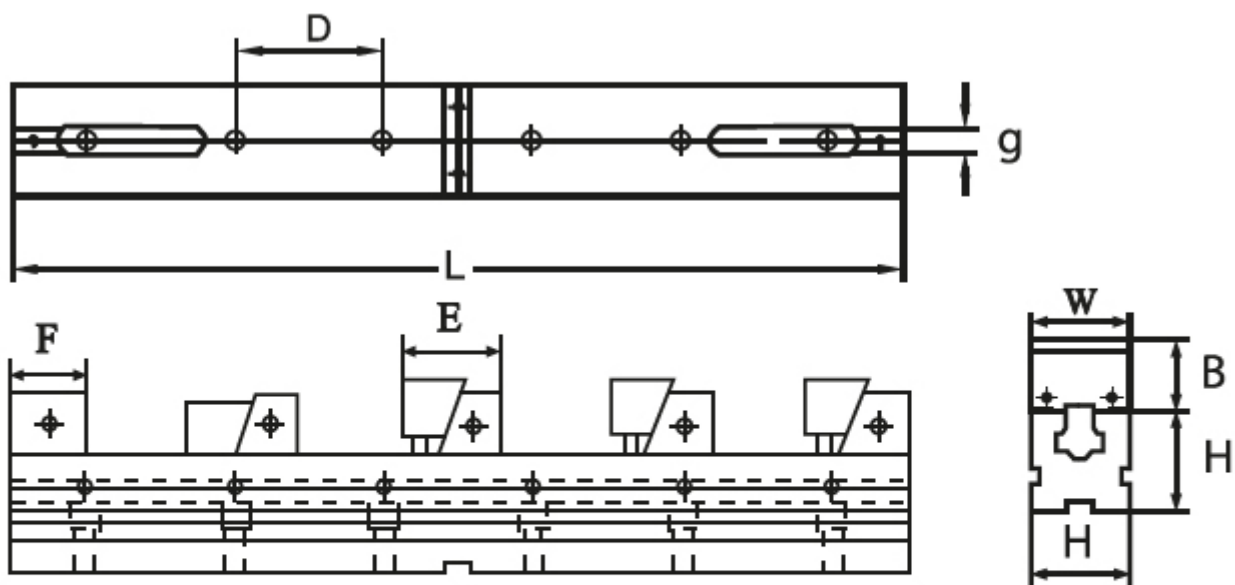

# Multiflex svěrák 75 x 500 mm

**Kód produktu:** ZE-MFS-75/500  
**EAN:** 4049794050989  
**Celní tarif:** 8466 2098  
**Hmotnost:** 26,50 kg  
**Výrobce:** [Zentra](#)  
**Dostupnost:** skladem

57 600,00 Kč 38 078,51 Kč bez DPH  
**46 075,00 Kč s DPH**  
2 304,00 € 1 523,14 € bez DPH  
**1 843,00 € s DPH**

pro upínání více obrobků; každý upínací prvek je individuálně nastavitelný; optimální využití pracovního prostoru stroje; pro horizontální aplikace; se stupnicí pro snadnou manipulaci

upínací lišta, 1 pevná čelist (hladká), 3 upínací čelisti (hladké), 4 úhelníku, T-matice a šrouby, 2 matice do drážek, 4 dorazy obrobku, klíč

## Parametry

B	40	D	100	E	70-75
F	50	g	16	H	75
L	500	Max.up.síla daN	1500	W	74

Tento produkt najdete v našem [KATALOGU na straně 140 \(2021\)](#)