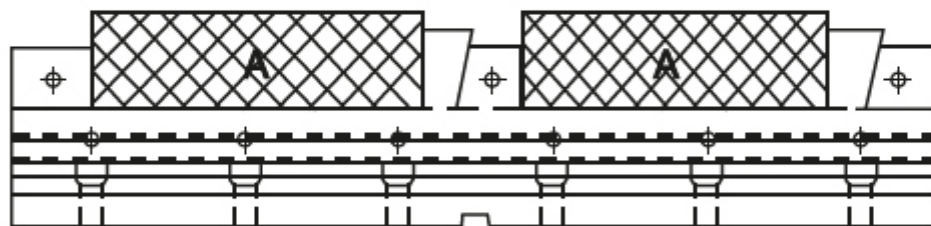

# Multiflex svěrák 75 x 500 mm

**Kód produktu:** ZE-MFS-75/500  
**EAN:** 4049794050989  
**Celní tarif:** 8466 2098  
**Hmotnost:** 26,50 kg  
**Výrobce:** [Zentra](#)  
**Dostupnost:** skladem

57 600,00 Kč 38 078,51 Kč bez DPH  
**46 075,00 Kč s DPH**  
2 304,00 € 1 523,14 € bez DPH  
**1 843,00 € s DPH**

pro upínání více obrobků; každý upínací prvek je individuálně nastavitelný; optimální využití pracovního prostoru stroje; pro horizontální aplikace; se stupnicí pro snadnou manipulaci

upínací lišta, 1 pevná čelist (hladká), 3 upínací čelisti (hladké), 4 úhelníku, T-matice a šrouby, 2 matice do drážek, 4 dorazy obrobku, klíč

## Parametry

B	40	D	100	E	70-75
F	50	g	16	H	75
L	500	Max.up.síla daN	1500	W	74

Tento produkt najdete v našem [KATALOGU na straně 140 \(2021\)](#)