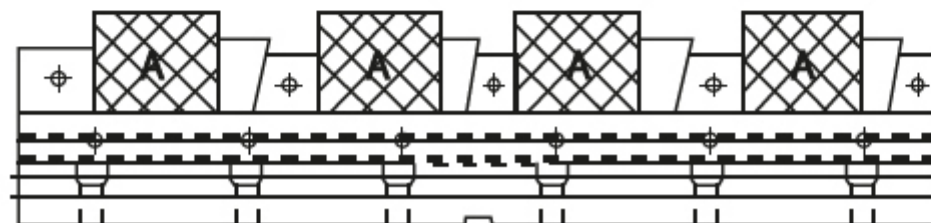

# Multiflex svěrák 75 x 500 mm

**Kód produktu:** ZE-MFS-75/500  
**EAN:** 4049794050989  
**Celní tarif:** 8466 2098  
**Hmotnost:** 26,50 kg  
**Výrobce:** [Zentra](#)  
**Dostupnost:** skladem

57 600,00 Kč 38 078,51 Kč bez DPH  
**46 075,00 Kč s DPH**  
2 304,00 € 1 523,14 € bez DPH  
**1 843,00 € s DPH**

pro upínání více obrobků; každý upínací prvek je individuálně nastavitelný; optimální využití pracovního prostoru stroje; pro horizontální aplikace; se stupnicí pro snadnou manipulaci

upínací lišta, 1 pevná čelist (hladká), 3 upínací čelisti (hladké), 4 úhelníku, T-matice a šrouby, 2 matice do drážek, 4 dorazy obrobku, klíč

## Parametry

B	40	D	100	E	70-75
F	50	g	16	H	75
L	500	Max.up.síla daN	1500	W	74

Tento produkt najdete v našem [KATALOGU na straně 140 \(2021\)](#)