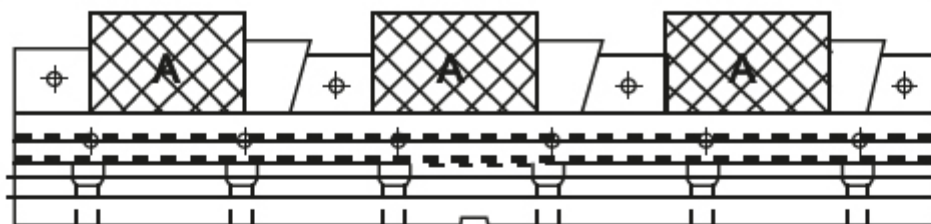

# Multiflex svěrák 75 x 500 mm

**Kód produktu:** ZE-MFS-75/500  
**EAN:** 4049794050989  
**Celní tarif:** 8466 2098  
**Hmotnost:** 26,50 kg  
**Výrobce:** [Zentra](#)  
**Dostupnost:** skladem

57 600,00 Kč 38 078,51 Kč bez DPH  
**46 075,00 Kč s DPH**  
2 304,00 € 1 523,14 € bez DPH  
**1 843,00 € s DPH**

pro upínání více obrobků; každý upínací prvek je individuálně nastavitelný; optimální využití pracovního prostoru stroje; pro horizontální aplikace; se stupnicí pro snadnou manipulaci

upínací lišta, 1 pevná čelist (hladká), 3 upínací čelisti (hladké), 4 úhelníku, T-matice a šrouby, 2 matice do drážek, 4 dorazy obrobku, klíč

## Parametry

B	40	D	100	E	70-75
F	50	g	16	H	75
L	500	Max.up.síla daN	1500	W	74

Tento produkt najdete v našem [KATALOGU na straně 140 \(2021\)](#)