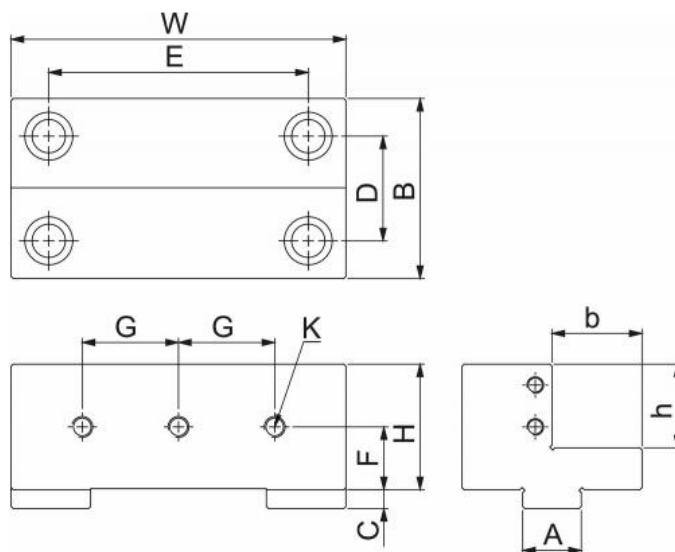

Pevná stupňovitá čelist pro McFix 2, šířka čelisti 125

Kód produktu: 14-LJ-125
EAN: 4049794655528
Celní tarif: 8466 2098
Hmotnost: 2,45 kg
Dostupnost: skladem

6 632,23 Kč bez DPH
10 025,00 Kč **8 025,00 Kč s DPH**
265,29 € bez DPH
401,00 € **321,00 € s DPH**

Parametry

A	24
C	8
H	78
W	125

B	50
D	45
H1	38

B1	32
E	88
Velikost	125

Tento produkt najdete v našem [KATALOGU na straně 143 \(2021\)](#)