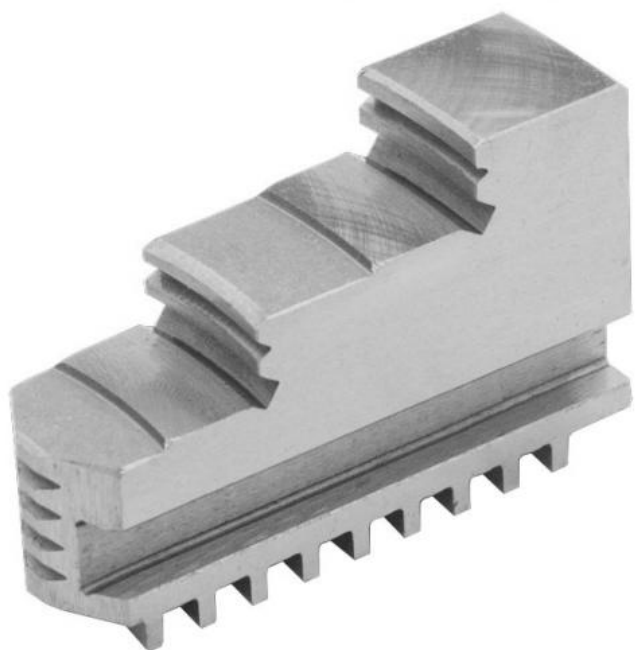

Vnitřní pevné čelisti, dovnitř stupňovité, 160/3

Kód produktu: ZE-DB35-160
EAN: 4049794045855
Celní tarif: 8466 2091
Hmotnost: 1,25 kg
Výrobce: [Zentra](#)
Dostupnost: skladem

2 107,44 Kč bez DPH
3-200,00-Kč **2 550,00 Kč s DPH**
128,00-€ 84,30 € bez DPH
102,00 € s DPH

vnitřní stupňování, tvrdé, pro sklíčidla BISON, ZENTRA

Parametry

A 70
Pro 160

B 20

C 53

Tento produkt najdete v našem [KATALOGU na straně 23 \(2021\)](#)