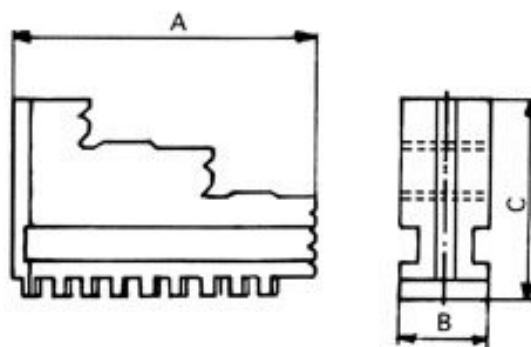

Vnitřní pevné čelisti, dovnitř stupňovité, 160/3

Kód produktu: ZE-DB35-160
EAN: 4049794045855
Celní tarif: 8466 2091
Hmotnost: 1,25 kg
Výrobce: [Zentra](#)
Dostupnost: skladem

2 107,44 Kč bez DPH
3-200,00-Kč **2 550,00 Kč s DPH**
128,00-€ 84,30 € bez DPH
102,00 € s DPH

vnitřní stupňování, tvrdé, pro sklíčidla BISON, ZENTRA

Parametry

A 70
Pro 160

B 20

C 53

Tento produkt najdete v našem [KATALOGU na straně 23 \(2021\)](#)