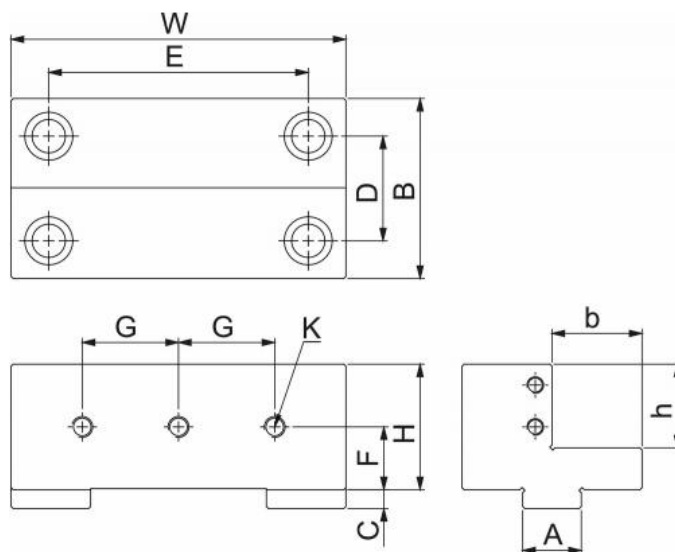

# Pevná stupňovitá čelist pro McFix 2, šířka čelisti 160

**Kód produktu:** 14-LJ-160  
**EAN:** 4049794655535  
**Celní tarif:** 8466 2098  
**Hmotnost:** 4,10 kg  
**Dostupnost:** skladem

6 632,23 Kč bez DPH  
10 025,00 Kč **8 025,00 Kč s DPH**  
265,29 € bez DPH  
401,00-€ **321,00 € s DPH**

## Parametry

<b>A</b>	28
<b>C</b>	8
<b>H</b>	86
<b>W</b>	160

<b>B</b>	60
<b>D</b>	50
<b>H1</b>	43

<b>B1</b>	40
<b>E</b>	124
<b>Velikost</b>	160

Tento produkt najdete v našem [KATALOGU na straně 143 \(2021\)](#)