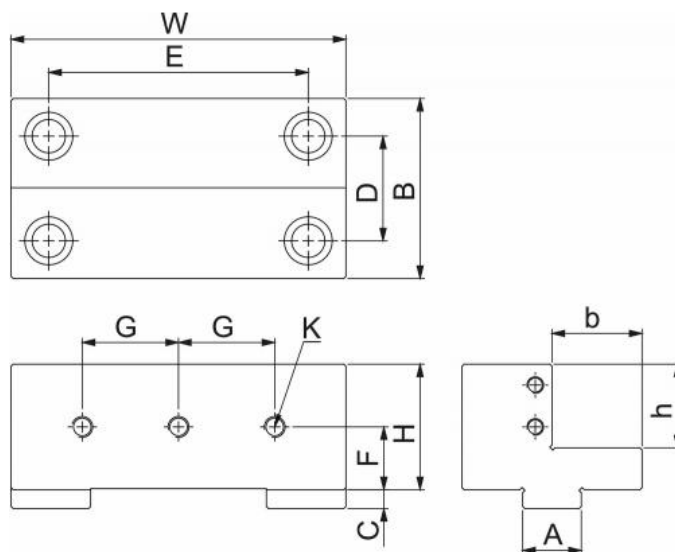

# Pevná stupňovitá čelist pro McFix 2, šířka čelisti 160

**Kód produktu:** 14-LJ-160  
**EAN:** 4049794655535  
**Celní tarif:** 8466 2098  
**Hmotnost:** 4,10 kg  
**Dostupnost:** skladem

6 632,23 Kč bez DPH  
10 025,00 Kč **8 025,00 Kč s DPH**  
265,29 € bez DPH  
401,00 € **321,00 € s DPH**

## Parametry

<b>A</b>	28
<b>C</b>	8
<b>H</b>	86
<b>W</b>	160

<b>B</b>	60
<b>D</b>	50
<b>H1</b>	43

<b>B1</b>	40
<b>E</b>	124
<b>Velikost</b>	160

Tento produkt najdete v našem [KATALOGU na straně 143 \(2021\)](#)