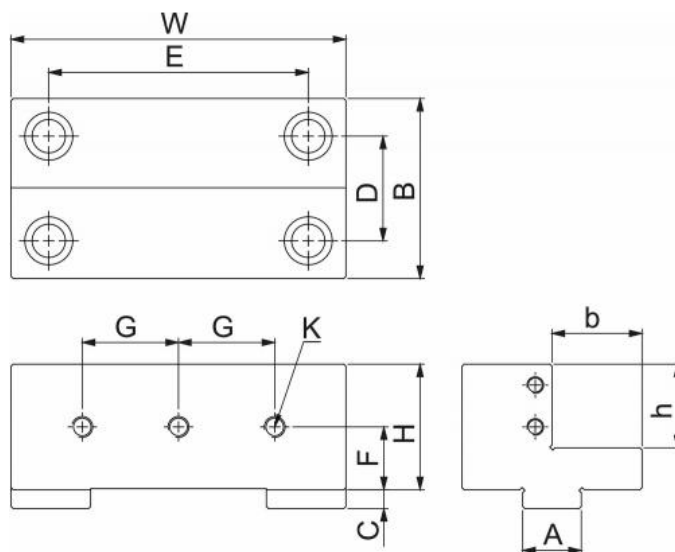

Pevná stupňovitá čelist pro McFix 2, šířka čelisti 200

Kód produktu: 14-LJ-200
EAN: 4049794655542
Celní tarif: 8466 2098
Hmotnost: 7,10 kg
Dostupnost: skladem

7 561,98 Kč bez DPH
11 450,00 Kč **9 150,00 Kč s DPH**
302,48 € bez DPH
458,00-€ **366,00 € s DPH**

Parametry

A	28
C	9
H	98
W	200

B	70
D	62
H1	49

B1	45
E	140
Velikost	200

Tento produkt najdete v našem [KATALOGU na straně 143 \(2021\)](#)