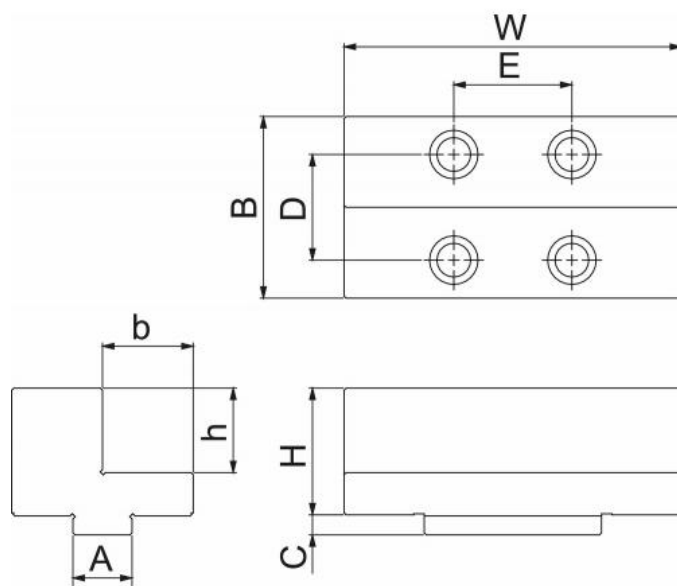

# Pohyblivá stupňovitá čelist pro McFix 2, šířka čelisti 160

**Kód produktu:** 14-BLJ-160  
**EAN:** 4049794655566  
**Celní tarif:** 8466 2098  
**Hmotnost:** 4,15 kg  
**Dostupnost:** skladem

6 632,23 Kč bez DPH  
10 025,00 Kč **8 025,00 Kč s DPH**  
265,29 € bez DPH  
401,00 € **321,00 € s DPH**

## Parametry

<b>A</b>	28	<b>B</b>	60	<b>B1</b>	40
<b>C</b>	8	<b>D</b>	50	<b>E</b>	56
<b>H</b>	86	<b>H1</b>	43	<b>Velikost</b>	160
<b>W</b>	160				

Tento produkt najdete v našem [KATALOGU na straně 143 \(2021\)](#)