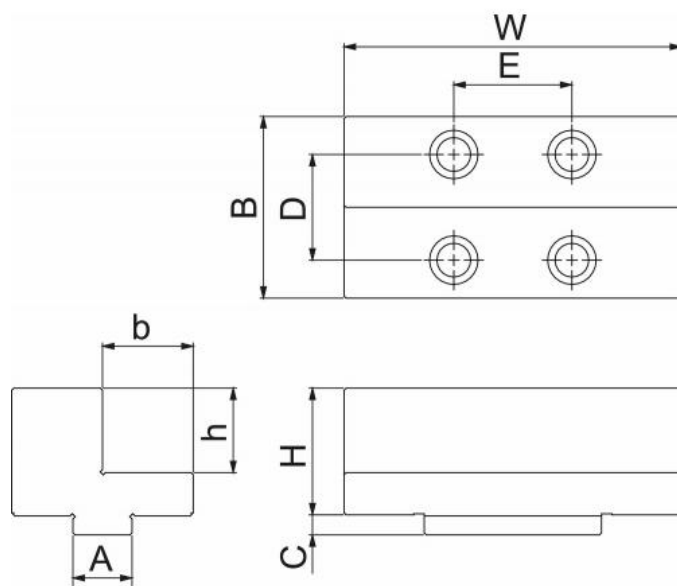

Pohyblivá stupňovitá čelist pro McFix 2, šířka čelisti 160

Kód produktu: 14-BLJ-160
EAN: 4049794655566
Celní tarif: 8466 2098
Hmotnost: 4,15 kg
Dostupnost: skladem

6 632,23 Kč bez DPH
10 025,00 Kč **8 025,00 Kč s DPH**
265,29 € bez DPH
401,00-€ **321,00 € s DPH**

Parametry

| | | | | | |
|----------|-----|-----------|----|-----------------|-----|
| A | 28 | B | 60 | B1 | 40 |
| C | 8 | D | 50 | E | 56 |
| H | 86 | H1 | 43 | Velikost | 160 |
| W | 160 | | | | |

Tento produkt najdete v našem [KATALOGU na straně 143 \(2021\)](#)