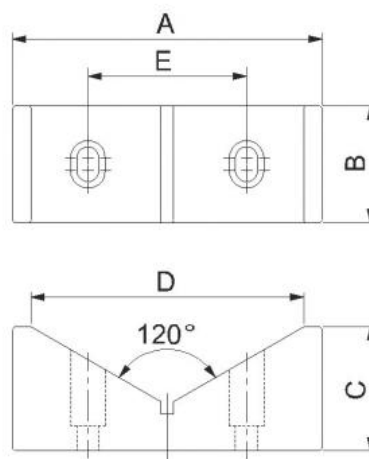

V-čelist pro MC2/EMC 160 mm

Kód produktu: 14-KB-160
EAN: 4049794056356
Celní tarif: 8466 2098
Hmotnost: 2,85 kg
Dostupnost: skladem

6 632,23 Kč bez DPH
10 025,00 Kč **8 025,00 Kč s DPH**
265,29 € bez DPH
401,00 € **321,00 € s DPH**

Parametry

B	62	C	55	D	130
E	92	G	M10	Velikost	160
W	160				

Tento produkt najdete v našem [KATALOGU na straně 144 \(2021\)](#)