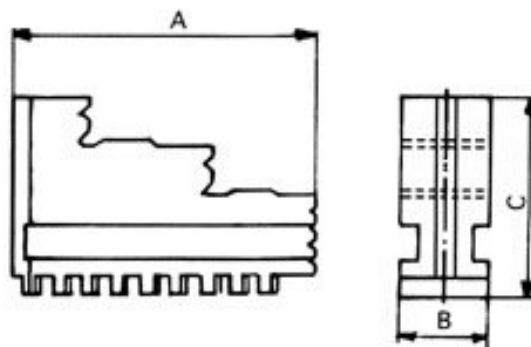

# Vnitřní pevné čelisti, dovnitř stupňovité, 200/3

**Kód produktu:** ZE-DB35-200  
**EAN:** 4049794045862  
**Celní tarif:** 8466 2091  
**Hmotnost:** 1,80 kg  
**Výrobce:** [Zentra](#)  
**Dostupnost:** skladem

## Parametry

**A** 85  
**Pro** 200

**B** 25

**C** 54

Tento produkt najdete v našem [KATALOGU na straně 23 \(2021\)](#)