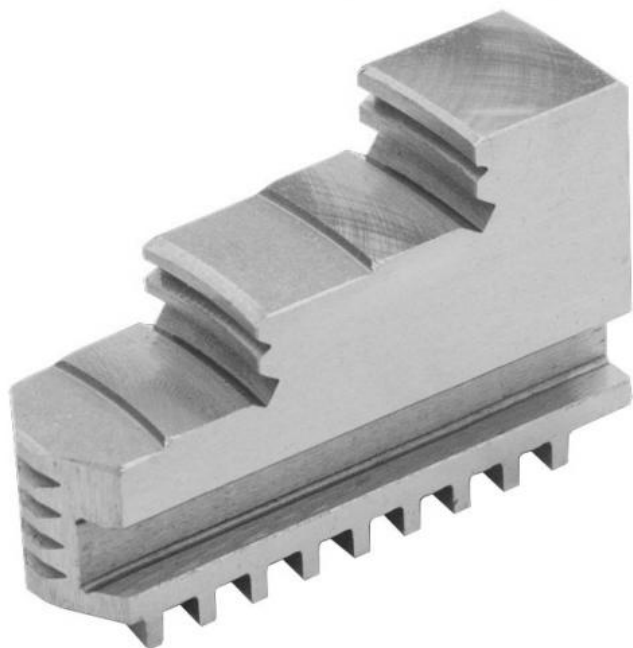

# Vnitřní pevné čelisti, dovnitř stupňovité, 200/3

**Kód produktu:** ZE-DB35-200  
**EAN:** 4049794045862  
**Celní tarif:** 8466 2091  
**Hmotnost:** 1,80 kg  
**Výrobce:** [Zentra](#)  
**Dostupnost:** skladem

2 252,07 Kč bez DPH  
3 400,00 Kč **2 725,00 Kč s DPH**  
136,00 € 90,08 € bez DPH  
**109,00 € s DPH**

vnitřní stupňování, tvrdé, pro sklíčidla BISON, ZENTRA

## Parametry

**A** 85  
**Pro** 200

**B** 25

**C** 54

Tento produkt najdete v našem [KATALOGU na straně 23 \(2021\)](#)