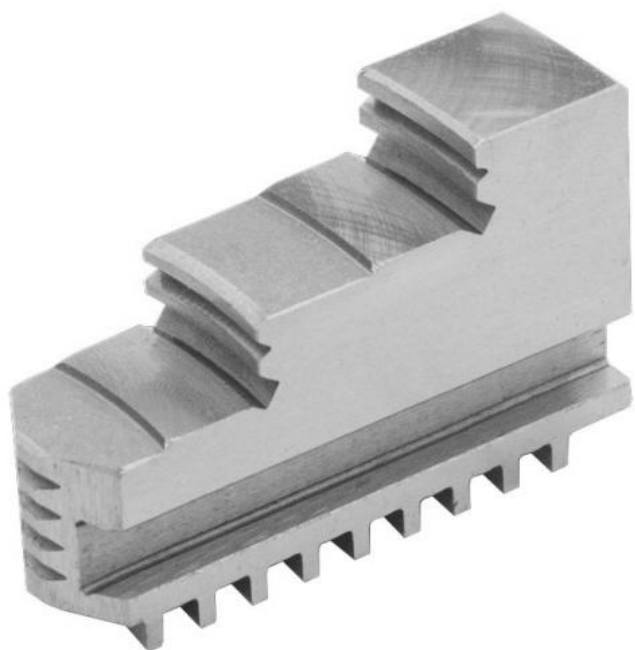

Vnitřní pevné čelisti, dovnitř stupňovité, 250/3

Kód produktu: ZE-DB35-250
EAN: 4049794045879
Celní tarif: 8466 2091
Hmotnost: 2,80 kg
Výrobce: [Zentra](#)
Dostupnost: skladem

3 636,36 Kč bez DPH
4 400,00 Kč s DPH
145,45 € bez DPH
176,00 € s DPH

vnitřní stupňování, tvrdé, pro sklíčidla BISON, ZENTRA

Parametry

A 105
Pro 250

B 28

C 63

Tento produkt najdete v našem [KATALOGU na straně 23 \(2021\)](#)