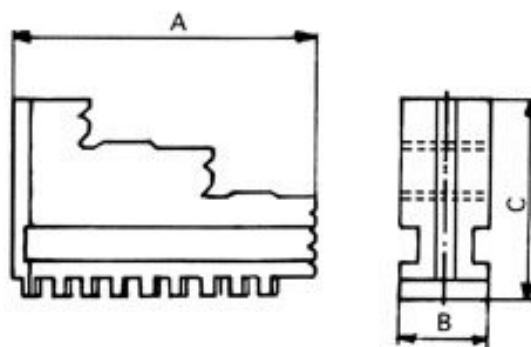

Vnitřní pevné čelisti, dovnitř stupňovité, 250/3

Kód produktu: ZE-DB35-250
EAN: 4049794045879
Celní tarif: 8466 2091
Hmotnost: 2,80 kg
Výrobce: [Zentra](#)
Dostupnost: skladem

2 913,22 Kč bez DPH
4 400,00 Kč **3 525,00 Kč s DPH**
176,00-€ 116,53 € bez DPH
141,00 € s DPH

vnitřní stupňování, tvrdé, pro sklíčidla BISON, ZENTRA

Parametry

A 105
Pro 250

B 28

C 63

Tento produkt najdete v našem [KATALOGU na straně 23 \(2021\)](#)