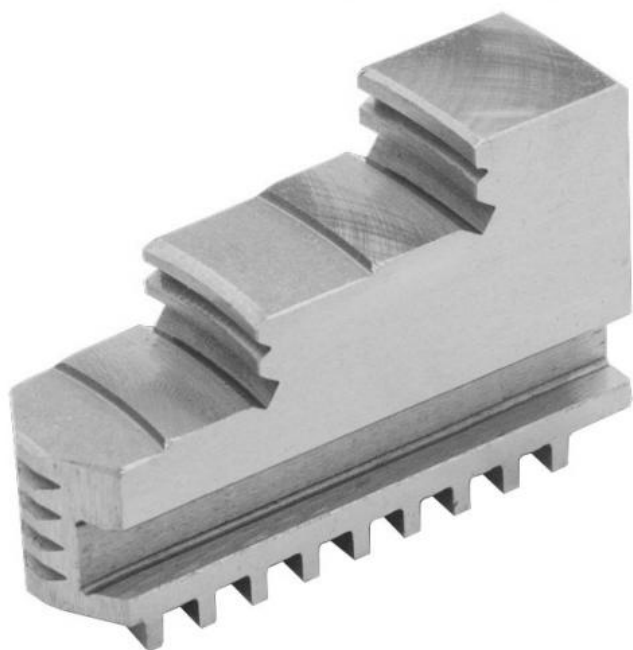

Vnitřní pevné čelisti, dovnitř stupňovité, 250/3

Kód produktu: ZE-DB35-250
EAN: 4049794045879
Celní tarif: 8466 2091
Hmotnost: 2,80 kg
Výrobce: [Zentra](#)
Dostupnost: skladem

2 913,22 Kč bez DPH
4 400,00 Kč **3 525,00 Kč s DPH**
176,00-€ 116,53 € bez DPH
141,00 € s DPH

vnitřní stupňování, tvrdé, pro sklíčidla BISON, ZENTRA

Parametry

A 105
Pro 250

B 28

C 63

Tento produkt najdete v našem [KATALOGU na straně 23 \(2021\)](#)