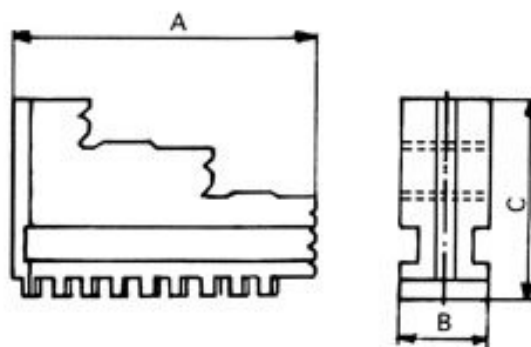

Vnitřní pevné čelisti, dovnitř stupňovité, 250/3

Kód produktu: ZE-DB35-250
EAN: 4049794045879
Celní tarif: 8466 2091
Hmotnost: 2,80 kg
Výrobce: [Zentra](#)
Dostupnost: skladem

3 636,36 Kč bez DPH
4 400,00 Kč s DPH
145,45 € bez DPH
176,00 € s DPH

vnitřní stupňování, tvrdé, pro sklíčidla BISON, ZENTRA

Parametry

A 105
Pro 250

B 28

C 63

Tento produkt najdete v našem [KATALOGU na straně 23 \(2021\)](#)