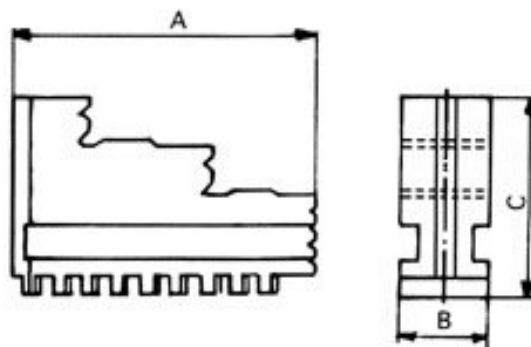

Vnitřní pevné čelisti, dovnitř stupňovité, 315/3

Kód produktu: ZE-DB35-315
EAN: 4049794045886
Celní tarif: 8466 2091
Hmotnost: 4,20 kg
Výrobce: [Zentra](#)
Dostupnost: skladem

5 723,14 Kč bez DPH
6 925,00 Kč s DPH
228,93 € bez DPH
277,00 € s DPH

vnitřní stupňování, tvrdé, pro sklíčidla BISON, ZENTRA

Parametry

A	125
Pro	315

B	32
----------	----

C	73
----------	----

Tento produkt najdete v našem [KATALOGU na straně 23 \(2021\)](#)