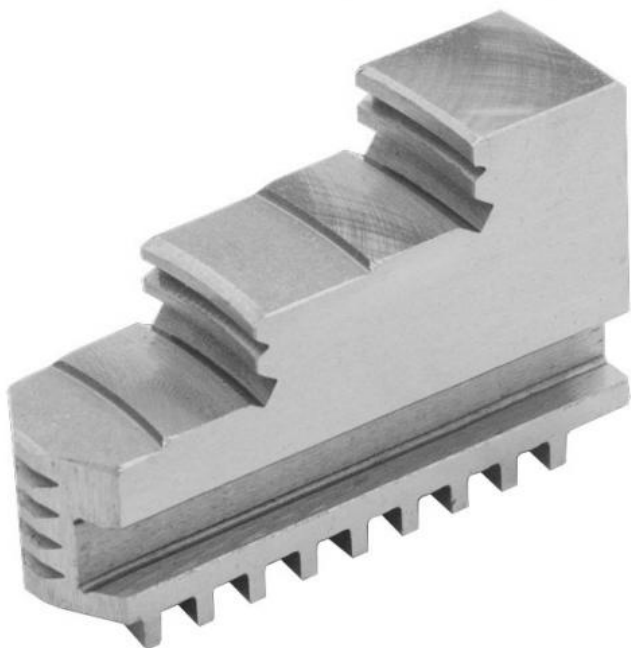

Vnitřní pevné čelisti, dovnitř stupňovité, 315/3

Kód produktu: ZE-DB35-315
EAN: 4049794045886
Celní tarif: 8466 2091
Hmotnost: 4,20 kg
Výrobce: [Zentra](#)
Dostupnost: skladem

5 723,14 Kč bez DPH
6 925,00 Kč s DPH
228,93 € bez DPH
277,00 € s DPH

vnitřní stupňování, tvrdé, pro sklíčidla BISON, ZENTRA

Parametry

A	125
Pro	315

B	32
----------	----

C	73
----------	----

Tento produkt najdete v našem [KATALOGU na straně 23 \(2021\)](#)