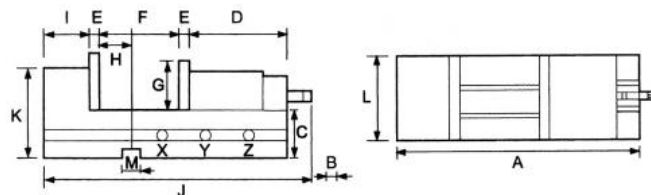

Strojní svěrák hydr., JW 100, s rychlým nastavením

Kód produktu: 14-NCK2-100
EAN: 4049794069035
Celní tarif: 8466 2098
Hmotnost: 22,00 kg
Dostupnost: skladem

19 338,84 Kč bez DPH
29 250,00 Kč **23 400,00 Kč s DPH**
773,55 € bez DPH
+170,00-€ **936,00 € s DPH**

mechanicko-hydraulický; stahovací mechanismus; rychlé nastavení; vhodné pro použití vedle sebe; možnost boční montáže; kalené lože

Parametry

A	404
D	208
g	16
I	64.5
kg	22
Max.up.síla daN	2500
Typ	100

B	42
E	12.5
G	14
J	450-540
material	FCD60
Tolerance výšky	+/- 0,01
W	105

Cmax	170
F	62
H	45
K	102
Material	FCD60
Tvrđost HRC	45

Tento produkt najdete v našem [KATALOGU na straně 147 \(2021\)](#)