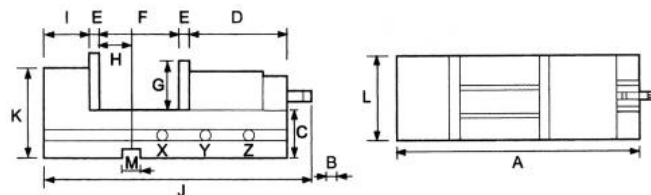

Strojní svěrák hydr., JW 200, s rychlým nastavením

Kód produktu:	14-NCK2-200
EAN:	4049794069059
Celní tarif:	8466 2098
Hmotnost:	91,00 kg
Dostupnost:	skladem
Způsob přepravy:	spedice

	36 590,91 Kč bez DPH
55 350,00 Kč	44 275,00 Kč s DPH
	1 463,64 € bez DPH
2 214,00 €	1 771,00 € s DPH

mechanicko-hydraulický; stahovací mechanismus; rychlé nastavení; vhodné pro použití vedle sebe; možnost boční montáže; kalené lože

Parametry

A	606
D	257
g	18
I	89.5
kg	80
Max.up.síla daN	7000
Typ	200

B	62
E	18.5
G	19
J	655-755
material	FCD60
Tolerance výšky	+/- 0,01
W	200

Cmax	300
F	95
H	82
K	162
Material	FCD60
Tvrđost HRC	45

Tento produkt najdete v našem [KATALOGU na straně 147 \(2021\)](#)