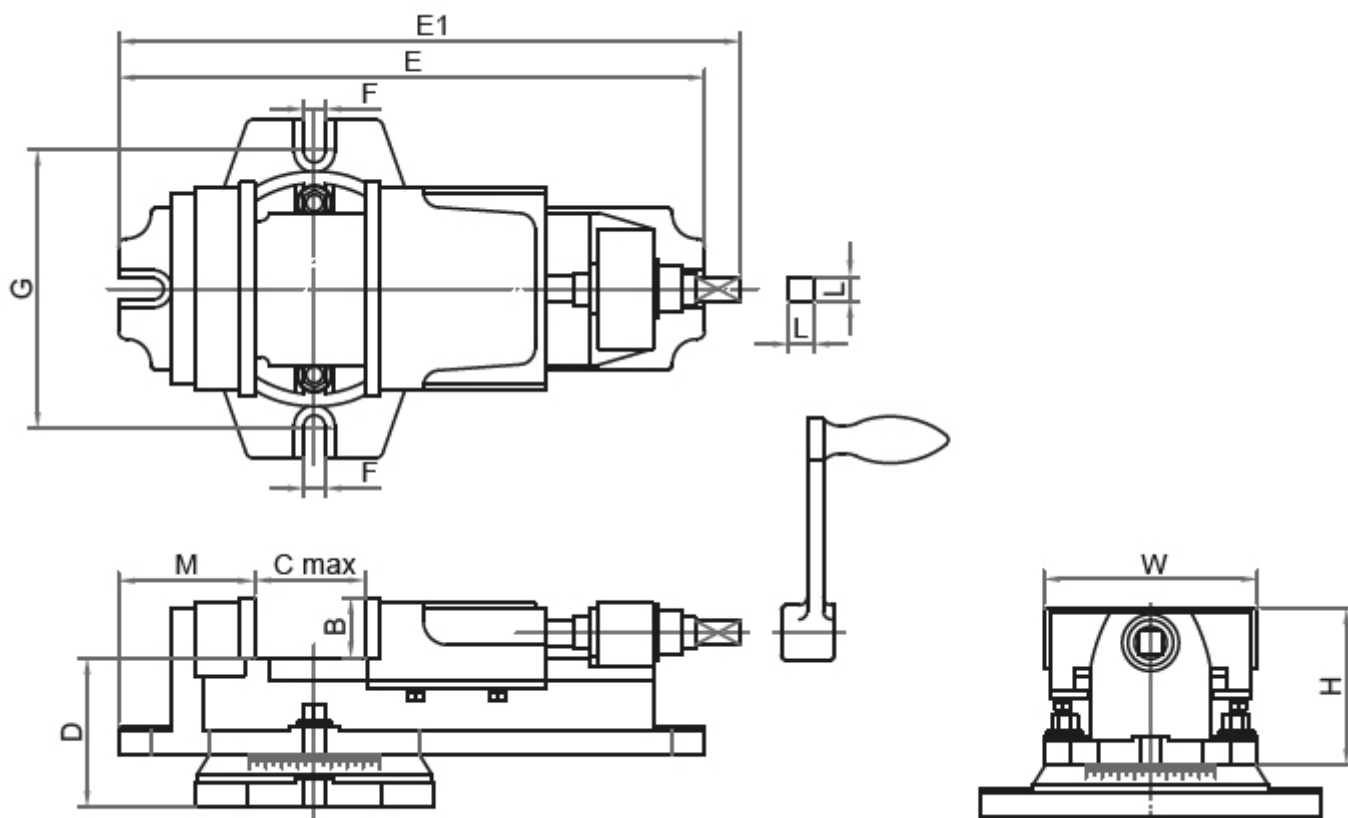

Strojní svěrák JW 100

Kód produktu: ZE-MSK100
EAN: 4049794051085
Celní tarif: 8466 2098
Hmotnost: 8,00 kg
Dostupnost: skladem

4 375,00 Kč **3 500,00 Kč s DPH**
2 892,56 Kč bez DPH
175,00 € **140,00 € s DPH**
115,70 € bez DPH

pro frézování, broušení a vrtání, kalené a broušené čelisti

Parametry

B	36	Cmax	62	E	293
E1	310	F	13	G	145
H	83	kg	9	L	15
M	65	Max.up.síla daN	900	Typ	100
W	104				

Tento produkt najdete v našem [KATALOGU na straně 148 \(2021\)](#)