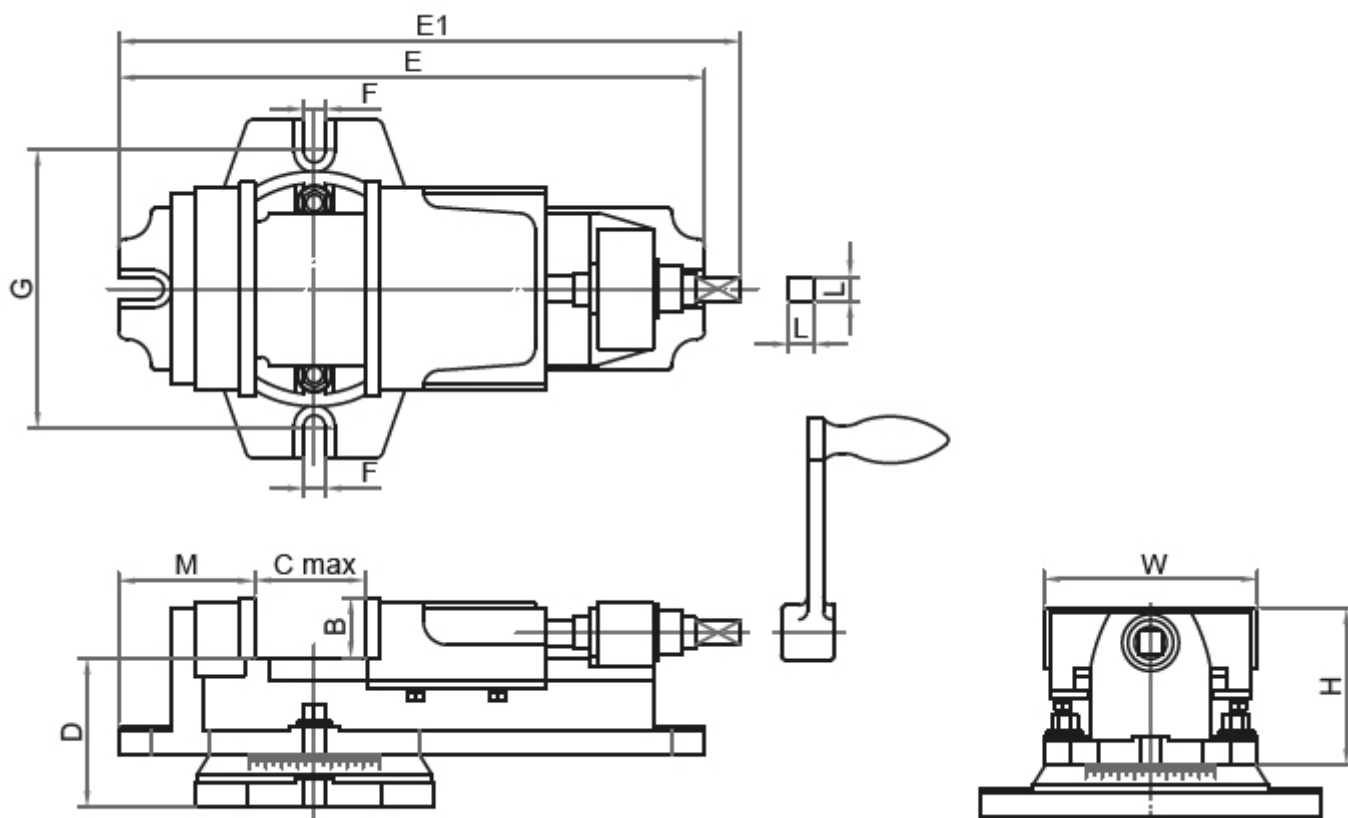

Strojní svěrák JW 100

Kód produktu: ZE-MSK100
EAN: 4049794051085
Celní tarif: 8466 2098
Hmotnost: 8,00 kg
Dostupnost: skladem

3 615,70 Kč bez DPH
4 375,00 Kč s DPH
144,63 € bez DPH
175,00 € s DPH

pro frézování, broušení a vrtání, kalené a broušené čelisti

Parametry

B	36	Cmax	62	E	293
E1	310	F	13	G	145
H	83	kg	9	L	15
M	65	Max.up.síla daN	900	Typ	100
W	104				

Tento produkt najdete v našem [KATALOGU na straně 148 \(2021\)](#)