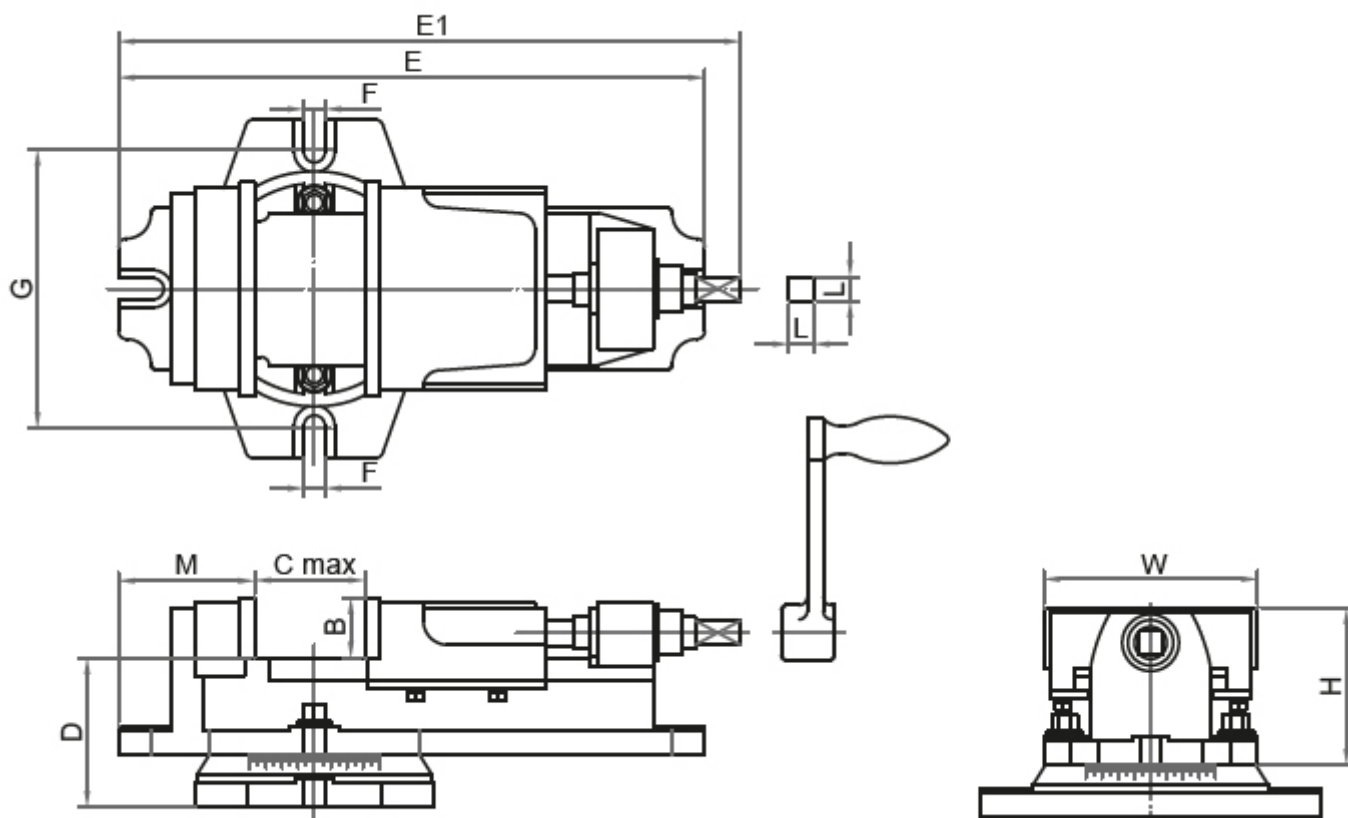

Strojní svěrák JW 130

Kód produktu: ZE-MSK125
EAN: 4049794051092
Celní tarif: 8466 2098
Hmotnost: 14,00 kg
Dostupnost: skladem

4 421,49 Kč bez DPH
5 350,00 Kč s DPH
176,86 € bez DPH
214,00 € s DPH

pro frézování, broušení a vrtání, kalené a broušené čelisti

Parametry

B	37	Cmax	82	E	362
E1	384	F	13	G	172
H	97	kg	15	L	15
M	84	Max.up.síla daN	900	Typ	125
W	130				

Tento produkt najdete v našem [KATALOGU na straně 148 \(2021\)](#)