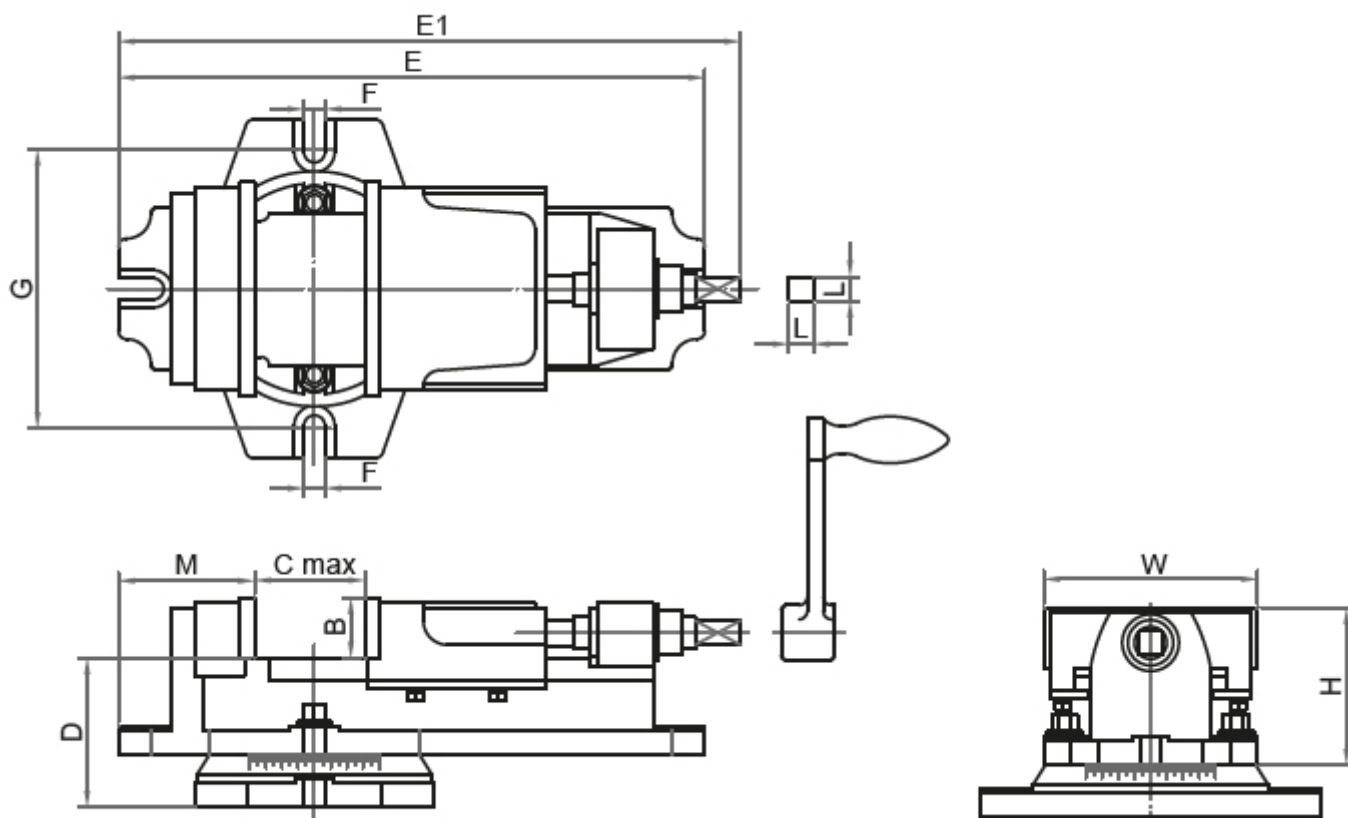

Strojní svěrák JW 200

Kód produktu: ZE-MSK200
EAN: 4049794051115
Celní tarif: 8466 2098
Hmotnost: 44,00 kg
Dostupnost: skladem
Způsob přepravy: expedice

12 000,00 Kč
7 933,88 Kč bez DPH
9 600,00 Kč s DPH

480,00 €
317,36 € bez DPH
384,00 € s DPH

pro frézování, broušení a vrtání, kalené a broušené čelisti

Parametry

B	63
E1	609
H	148
M	122
W	204

Cmax	149
F	18
kg	53
Max.up.síla daN	1400

E	579
G	312
L	21
Typ	200