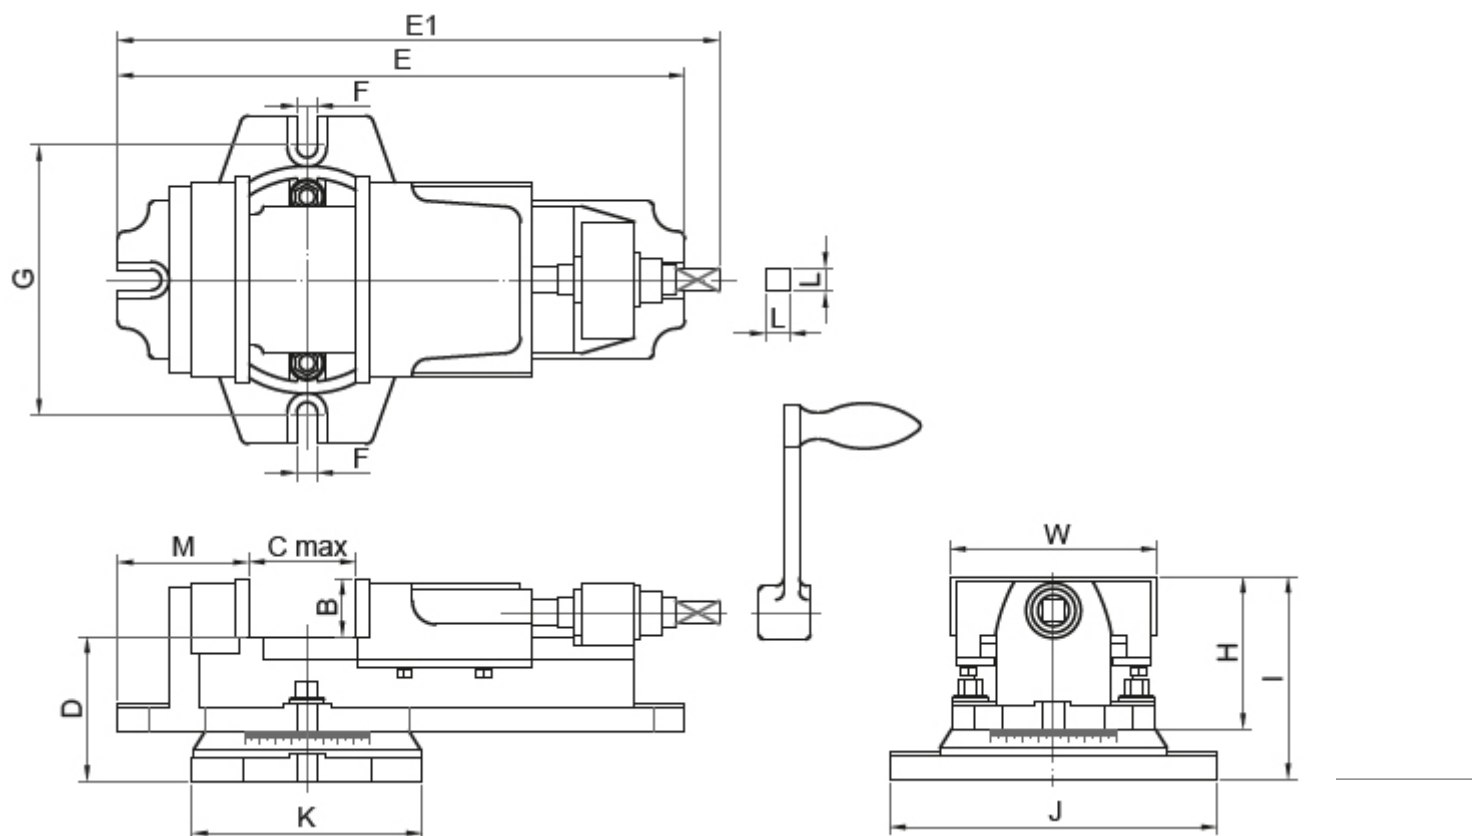

Strojní svěrák s otočnou základnou JW 100

Kód produktu: ZE-MSK100D
EAN: 4049794051122
Celní tarif: 8466 2098
Hmotnost: 10,00 kg
Dostupnost: skladem

3 780,99 Kč bez DPH

4 575,00 Kč s DPH

151,24 € bez DPH

183,00 € s DPH

pro frézování, broušení a vrtání, kalené a broušené čelisti

Parametry

B	36
E	293
G	145
J	176
L	15
Typ	100

Cmax	62
E1	310
H	83
K	122
M	65
W	104

D	76
F	13
I	113
kg	10
Max.up.síla daN	900

Tento produkt najdete v našem [KATALOGU na straně 148 \(2021\)](#)