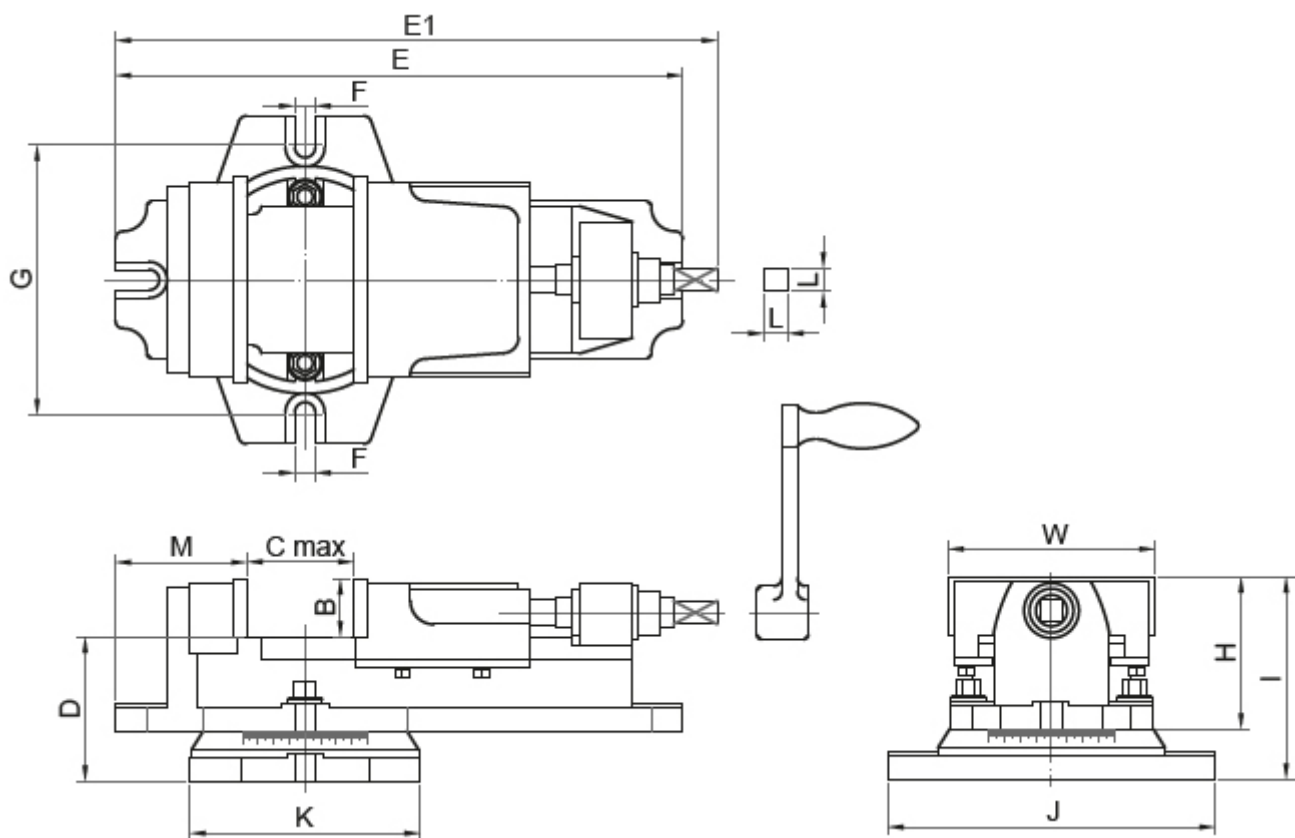

Strojní svěrák s otočnou základnou JW 100

Kód produktu: ZE-MSK100D
EAN: 4049794051122
Celní tarif: 8466 2098
Hmotnost: 10,00 kg
Dostupnost: skladem

3 016,53 Kč bez DPH
4 575,00 Kč **3 650,00 Kč s DPH**
120,66 € bez DPH
183,00 € **146,00 € s DPH**

pro frézování, broušení a vrtání, kalené a broušené čelisti

Parametry

B	36	Cmax	62	D	76
E	293	E1	310	F	13
G	145	H	83	I	113
J	176	K	122	kg	10
L	15	M	65	Max.up.sila daN	900
Typ	100	W	104		

Tento produkt najdete v našem [KATALOGU na straně 148 \(2021\)](#)