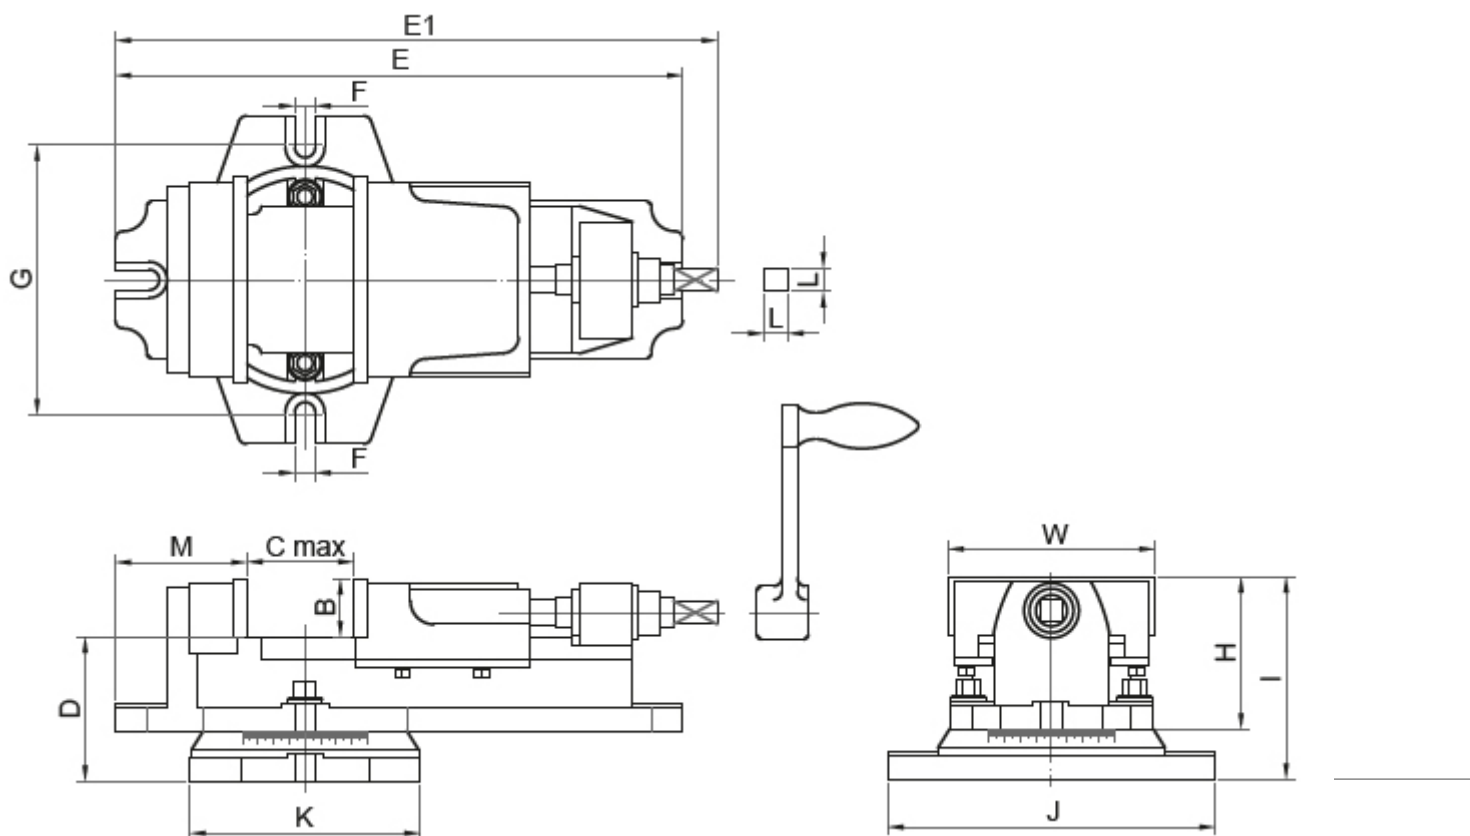

Strojní svěrák s otočnou základnou JW 130

Kód produktu: ZE-MSK125D
EAN: 4049794051139
Celní tarif: 8466 2098
Hmotnost: 16,00 kg
Dostupnost: skladem

5 103,31 Kč bez DPH
6 175,00 Kč s DPH
204,13 € bez DPH
247,00 € s DPH

pro frézování, broušení a vrtání, kalené a broušené čelisti

Parametry

B	37
E	362
G	172
J	209
L	15
Typ	125

Cmax	82
E1	384
H	97
K	147
M	84
W	130

D	92
F	13
I	129
kg	17
Max.up.síla daN	900

Tento produkt najdete v našem [KATALOGU na straně 148 \(2021\)](#)