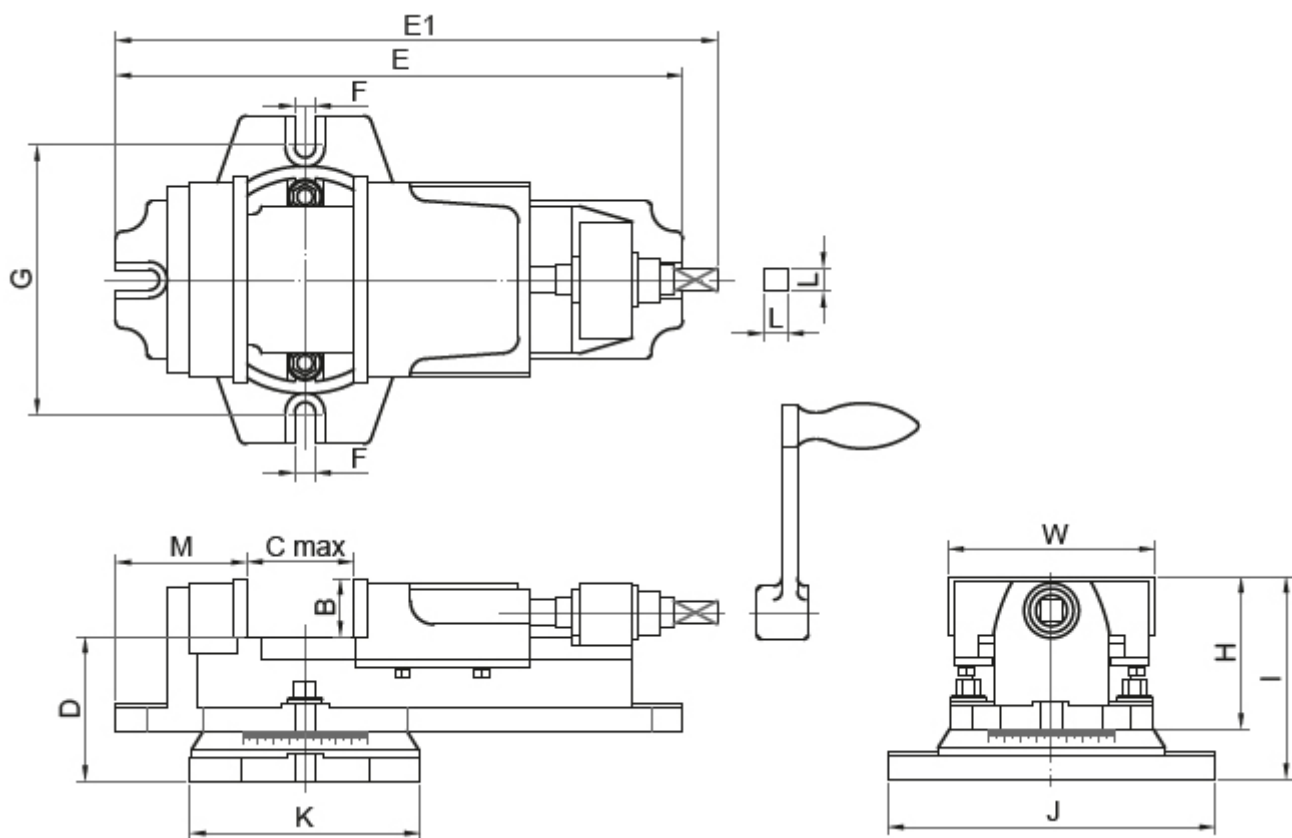

Strojní svěrák s otočnou základnou JW 130

Kód produktu: ZE-MSK125D
EAN: 4049794051139
Celní tarif: 8466 2098
Hmotnost: 16,00 kg
Dostupnost: skladem

4 090,91 Kč bez DPH
~~6 175,00 Kč~~ **4 950,00 Kč s DPH**
163,64 € bez DPH
~~247,00 €~~ **198,00 € s DPH**

pro frézování, broušení a vrtání, kalené a broušené čelisti

Parametry

B	37	Cmax	82	D	92
E	362	E1	384	F	13
G	172	H	97	I	129
J	209	K	147	kg	17
L	15	M	84	Max.up.sila daN	900
Typ	125	W	130		

Tento produkt najdete v našem [KATALOGU na straně 148 \(2021\)](#)