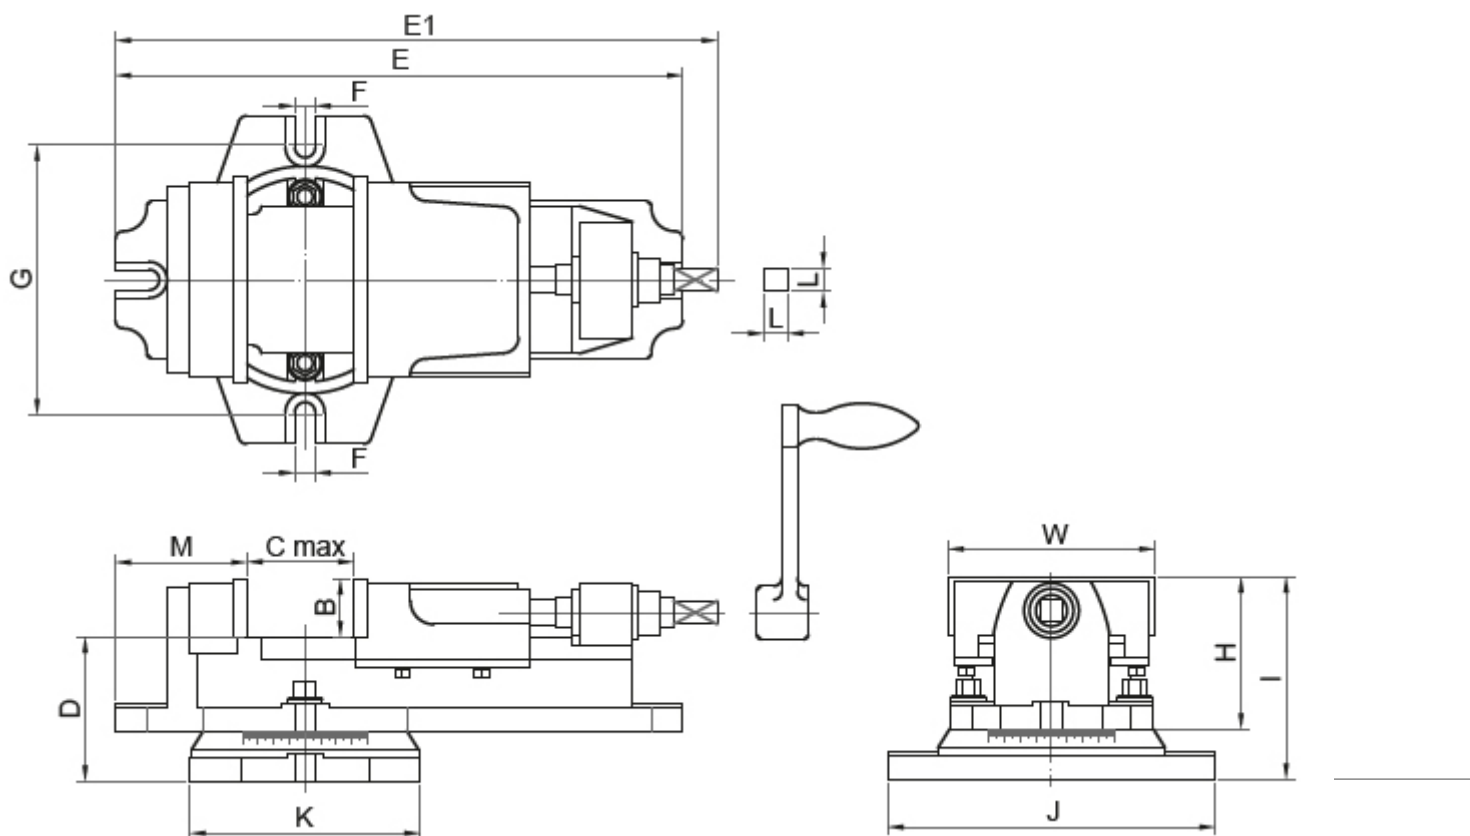

Strojní svěrák s otočnou základnou JW 150

Kód produktu: ZE-MSK150D
EAN: 4049794051146
Celní tarif: 8466 2098
Hmotnost: 26,00 kg
Dostupnost: skladem

5 000,00 Kč bez DPH
7 575,00 Kč **6 050,00 Kč s DPH**
200,00 € bez DPH
303,00 € **242,00 € s DPH**

pro frézování, broušení a vrtání, kalené a broušené čelisti

Parametry

B	43
E	442
G	209
J	260
L	16.5
Typ	150

Cmax	112
E1	473
H	108
K	181
M	90
W	152

D	105
F	15
I	148
kg	28
Max.up.síla daN	1000

Tento produkt najdete v našem [KATALOGU na straně 148 \(2021\)](#)