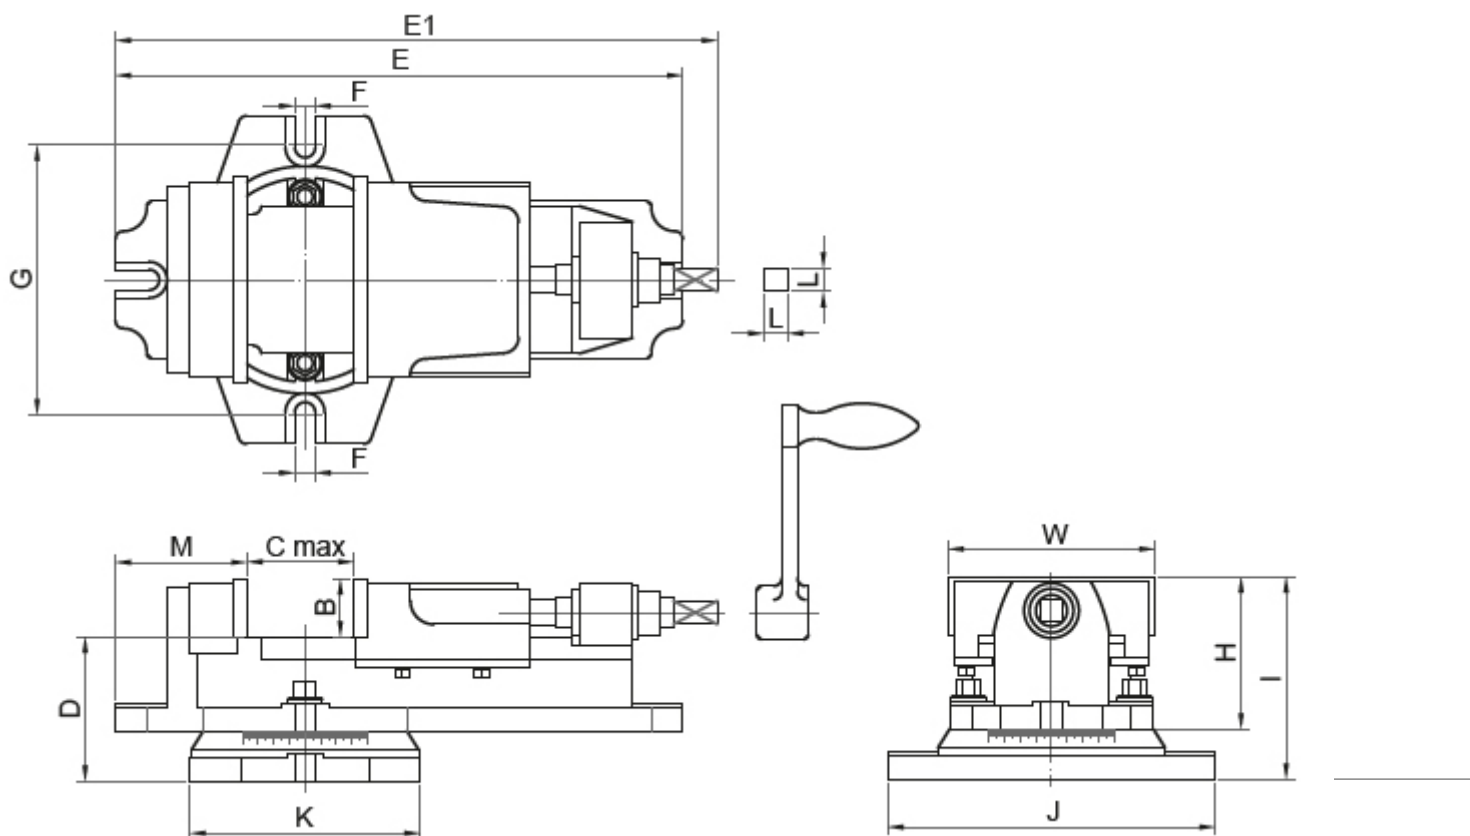

Strojní svěrák s otočnou základnou JW 200

Kód produktu: ZE-MSK200D
EAN: 4049794051153
Celní tarif: 8466 2098
Hmotnost: 53,00 kg
Dostupnost: skladem
Způsob přepravy: spedice

10 805,79 Kč bez DPH
13 075,00 Kč s DPH

432,23 € bez DPH
523,00 € s DPH

pro frézování, broušení a vrtání, kalené a broušené čelisti

Parametry

B	63
E	579
G	312
J	350
L	21
Typ	200

Cmax	149
E1	609
H	148
K	234
M	122
W	204

D	127
F	18
I	190
kg	56
Max.up.síla daN	1400