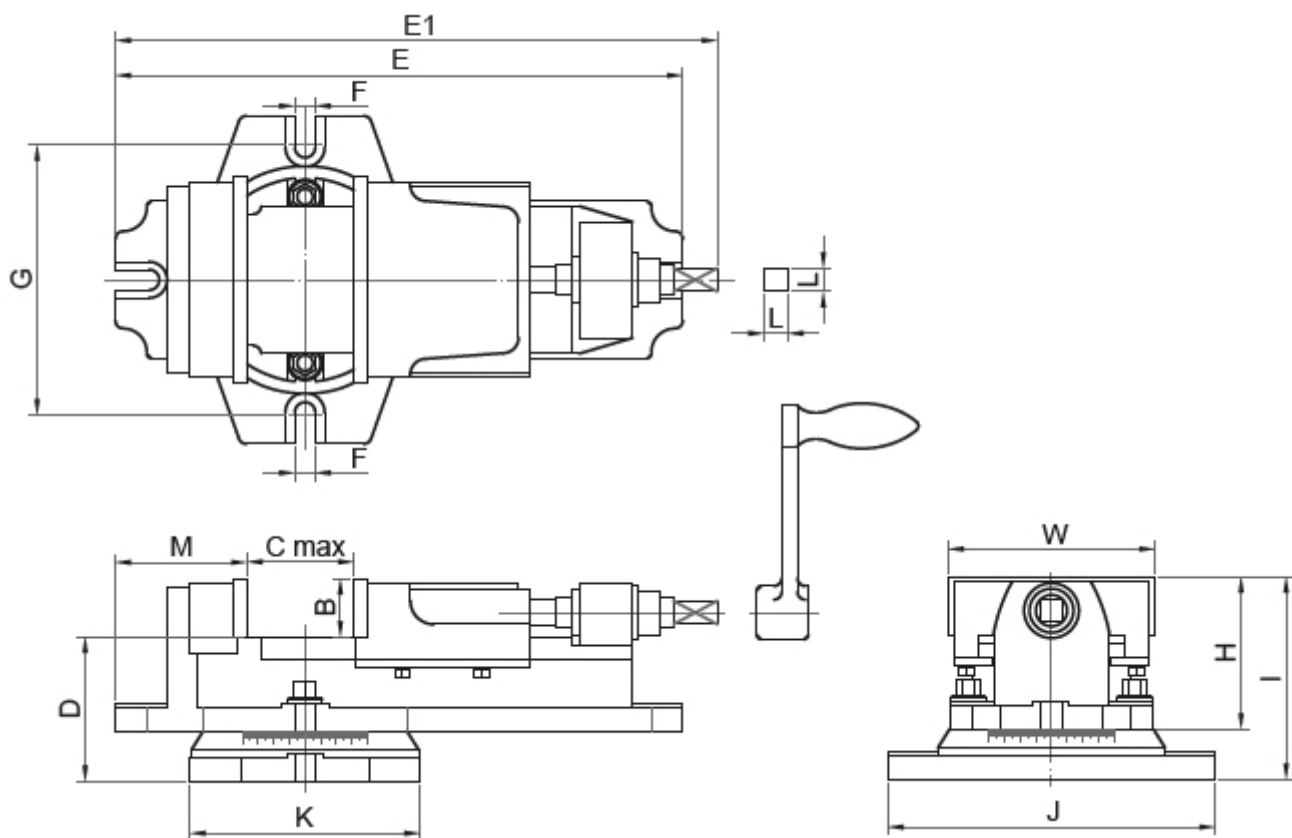

Strojní svěrák s otočnou základnou JW 200

Kód produktu: ZE-MSK200D
EAN: 4049794051153
Celní tarif: 8466 2098
Hmotnost: 53,00 kg
Dostupnost: skladem
Způsob přepravy: spedice

13 075,00 Kč **10 450,00 Kč s DPH**
8 636,36 Kč bez DPH
523,00 € **418,00 € s DPH**
345,45 € bez DPH

pro frézování, broušení a vrtání, kalené a broušené čelisti

Parametry

B	63	Cmax	149	D	127
E	579	E1	609	F	18
G	312	H	148	I	190
J	350	K	234	kg	56
L	21	M	122	Max.up.síla daN	1400
Typ	200	W	204		

Tento produkt najdete v našem [KATALOGU na straně 148 \(2021\)](#)