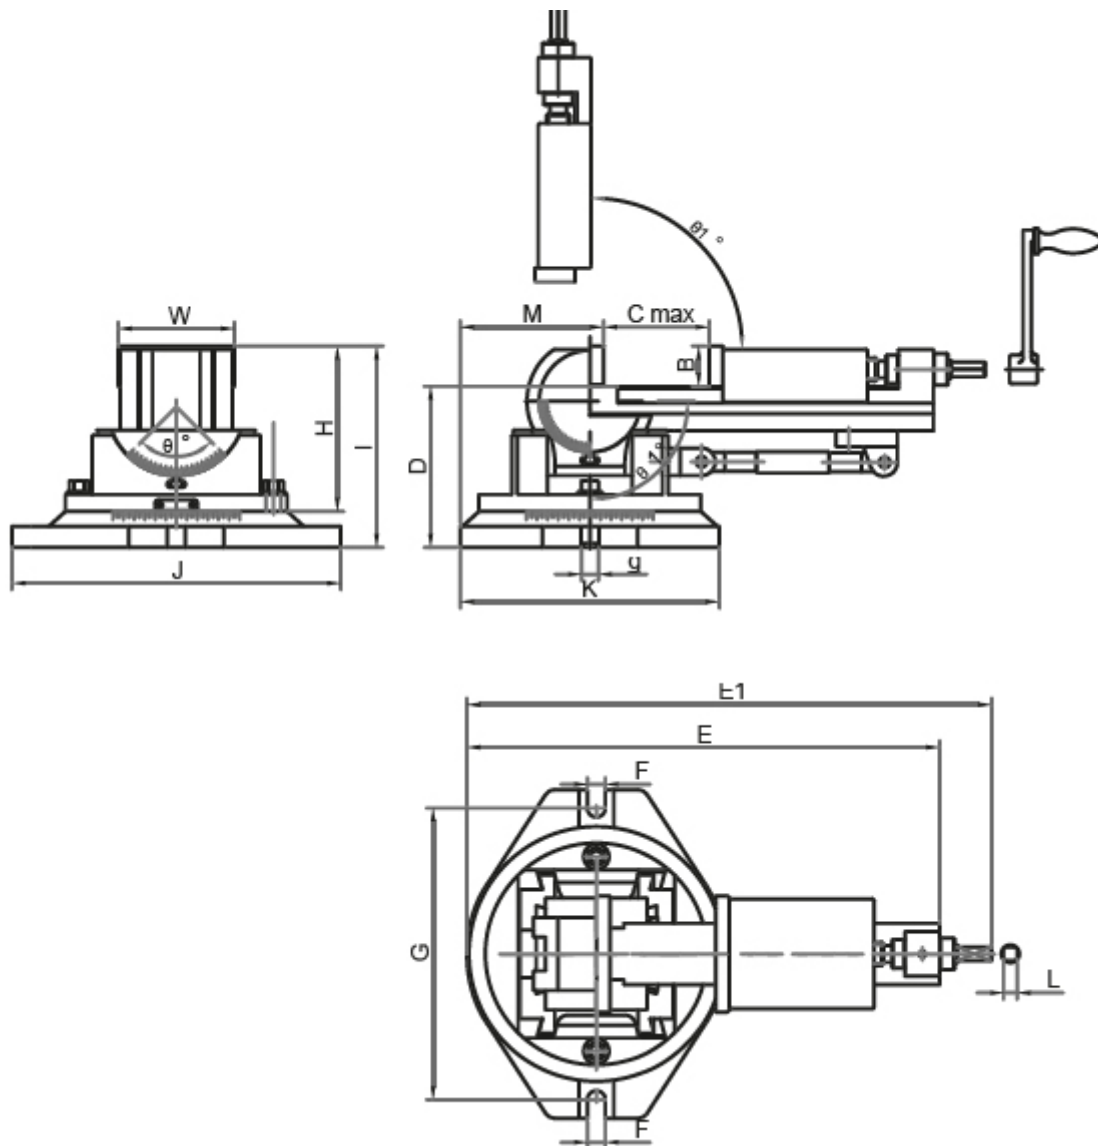

# 3osý svěrák JW 80

**Kód produktu:** ZE-MSK3-080  
**EAN:** 4049794051160  
**Celní tarif:** 8466 2098  
**Hmotnost:** 17,20 kg  
**Dostupnost:** skladem

12 900,00 Kč  
8 533,06 Kč bez DPH  
**10 325,00 Kč s DPH**  
516,00 €  
341,32 € bez DPH  
**413,00 € s DPH**

nastavitelný ve 3 směrech; otáčení o 360°; vertikální nastavení 0–90°; kalené a broušené čelisti

## Parametry

B	31
E	335
g	16
I	157
kg	17
Max.up.síla daN	800

Cmax	85
E1	370
G	210
J	240
L	10
Typ	80

D	126
F	15
H	127
K	185
M	95
W	80

Tento produkt najdete v našem [KATALOGU na straně 149 \(2021\)](#)