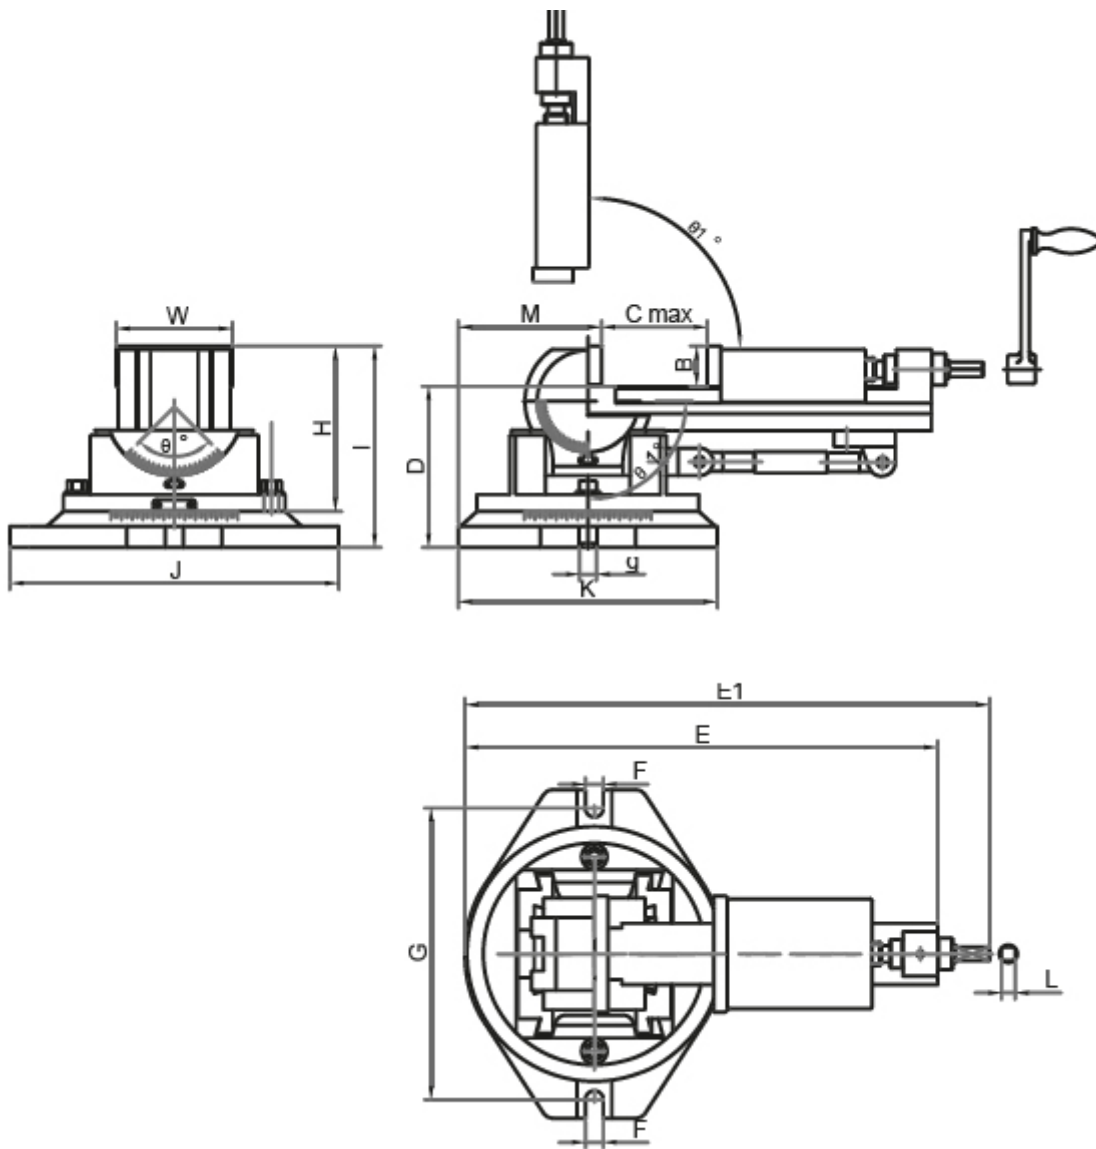

# 3osý svěrák JW 80

**Kód produktu:** ZE-MSK3-080  
**EAN:** 4049794051160  
**Celní tarif:** 8466 2098  
**Hmotnost:** 17,20 kg  
**Dostupnost:** skladem

12 900,00 Kč  
8 533,06 Kč bez DPH  
**10 325,00 Kč s DPH**  
516,00 €  
341,32 € bez DPH  
**413,00 € s DPH**

nastavitelný ve 3 směrech; otáčení o 360°; vertikální nastavení 0–90°; kalené a broušené čelisti

## Parametry

<b>B</b>	31
<b>E</b>	335
<b>g</b>	16
<b>I</b>	157
<b>kg</b>	17
<b>Max.up.síla daN</b>	800

<b>Cmax</b>	85
<b>E1</b>	370
<b>G</b>	210
<b>J</b>	240
<b>L</b>	10
<b>Typ</b>	80

<b>D</b>	126
<b>F</b>	15
<b>H</b>	127
<b>K</b>	185
<b>M</b>	95
<b>W</b>	80