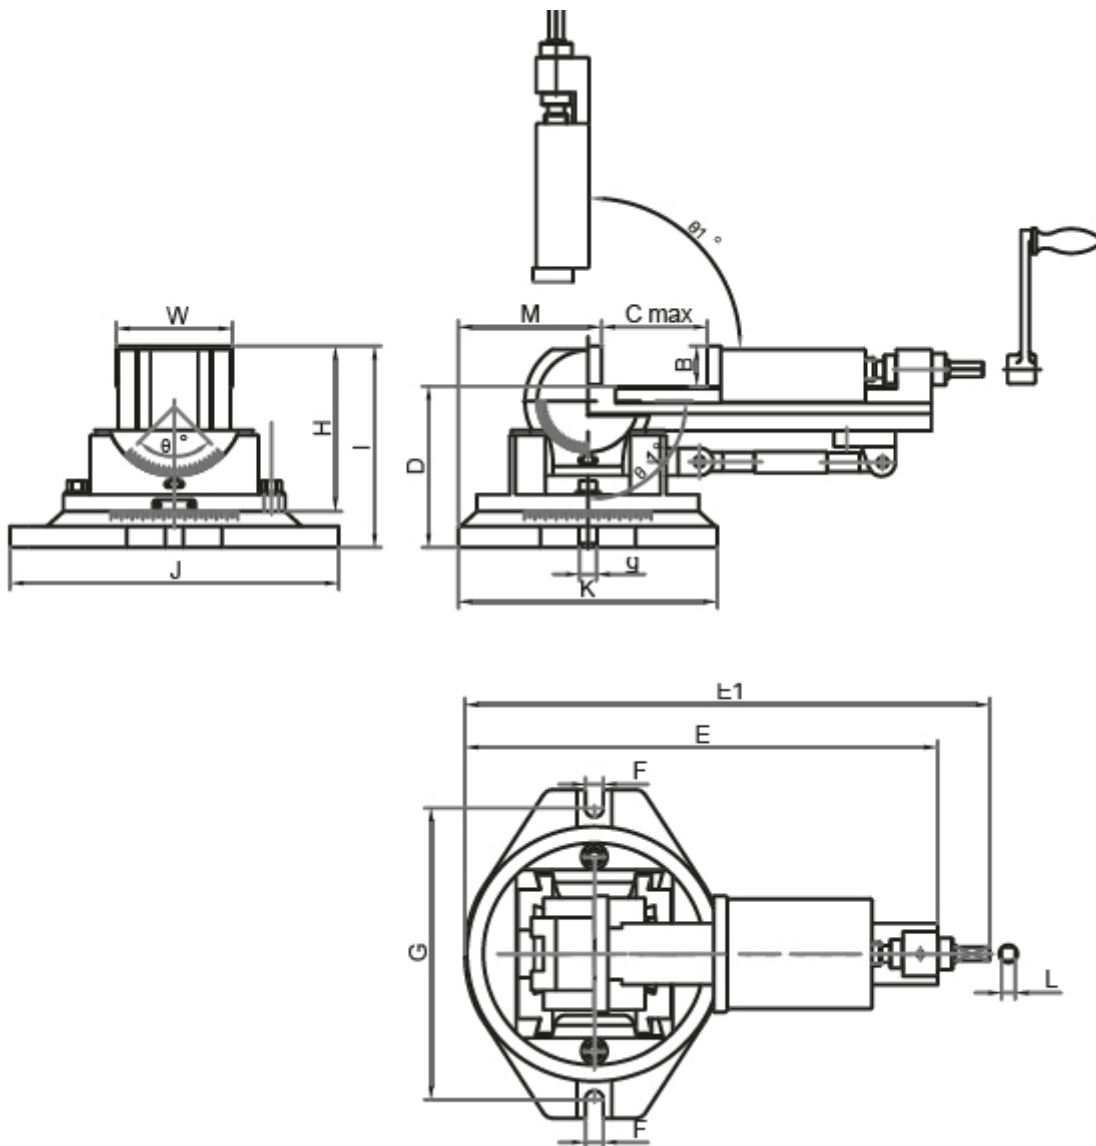

3osý svěrák JW 110

Kód produktu: ZE-MSK3-110
EAN: 4049794051177
Celní tarif: 8466 2098
Hmotnost: 33,00 kg
Dostupnost: skladem
Způsob přepravy: spedice

12 623,97 Kč bez DPH

15 275,00 Kč s DPH

504,96 € bez DPH

611,00 € s DPH

Nastavitelný ve 3 směrech; otáčení o 360°; vertikální nastavení 0–90°; kalené a broušené čelisti

Parametry

B	38
E	448
g	16
I	190
kg	33
Max.up.síla daN	1000

Cmax	115
E1	497
G	276
J	311
L	13
Typ	110

D	152
F	17
H	157
K	245
M	135
W	110

Tento produkt najdete v našem [KATALOGU na straně 149 \(2021\)](#)