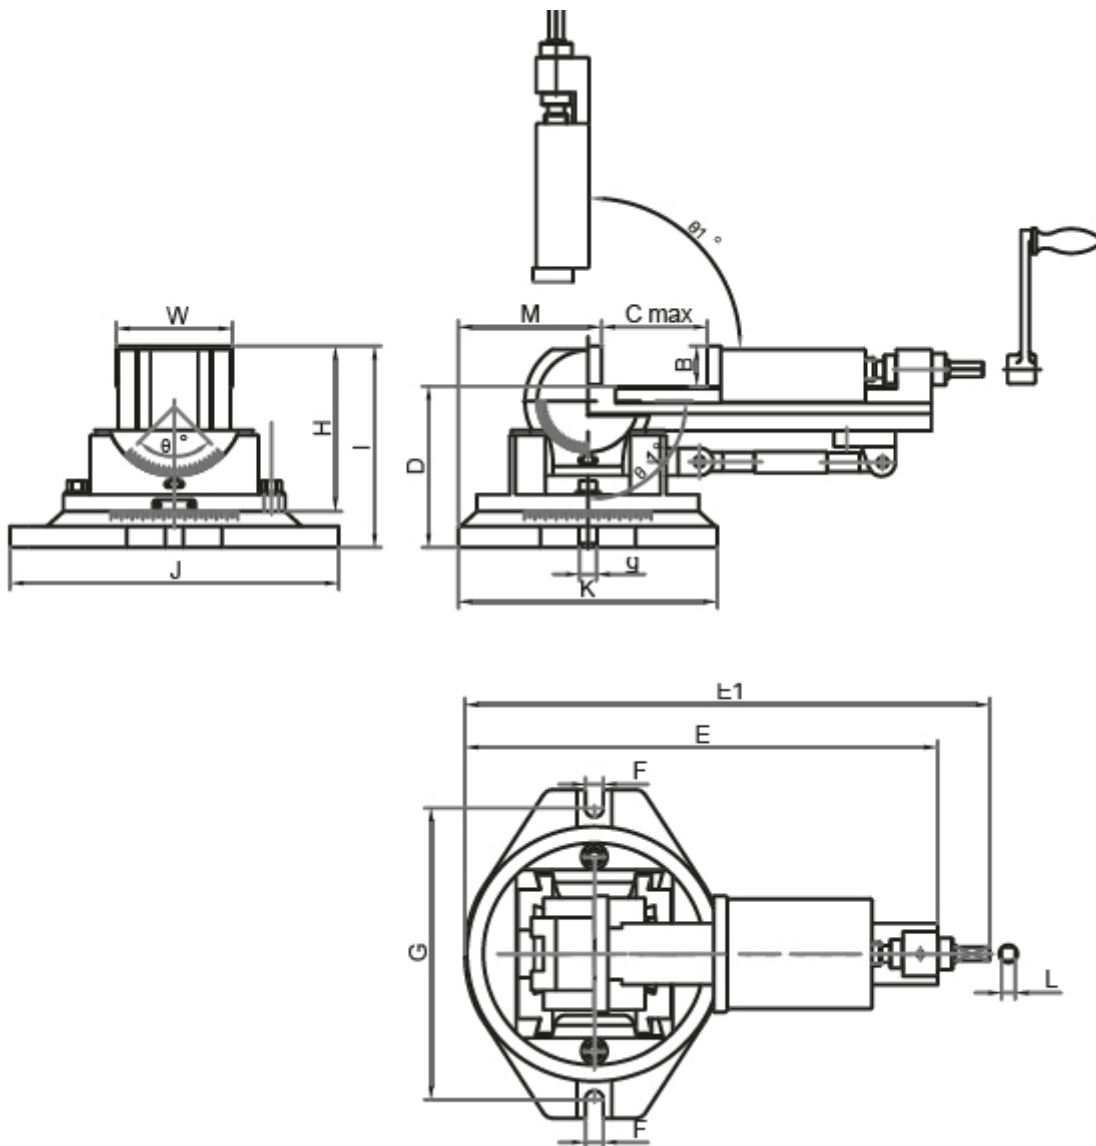

3osý svěrák JW 135

Kód produktu:	ZE-MSK3-135
EAN:	4049794051184
Celní tarif:	8466 2098
Hmotnost:	50,20 kg
Dostupnost:	skladem
Způsob přepravy:	spedice

17 479,34 Kč bez DPH

21 150,00 Kč s DPH

699,17 € bez DPH

846,00 € s DPH

Nastavitelný ve 3 směrech; otáčení o 360°; vertikální nastavení 0–90°; kalené a broušené čelisti

Parametry

B	40
E	530
g	16
I	210
kg	50
Max.up.síla daN	1600

Cmax	150
E1	580
G	310
J	358
L	13
Typ	135

D	170
F	17
H	173
K	271
M	140
W	135

Tento produkt najdete v našem [KATALOGU na straně 149 \(2021\)](#)