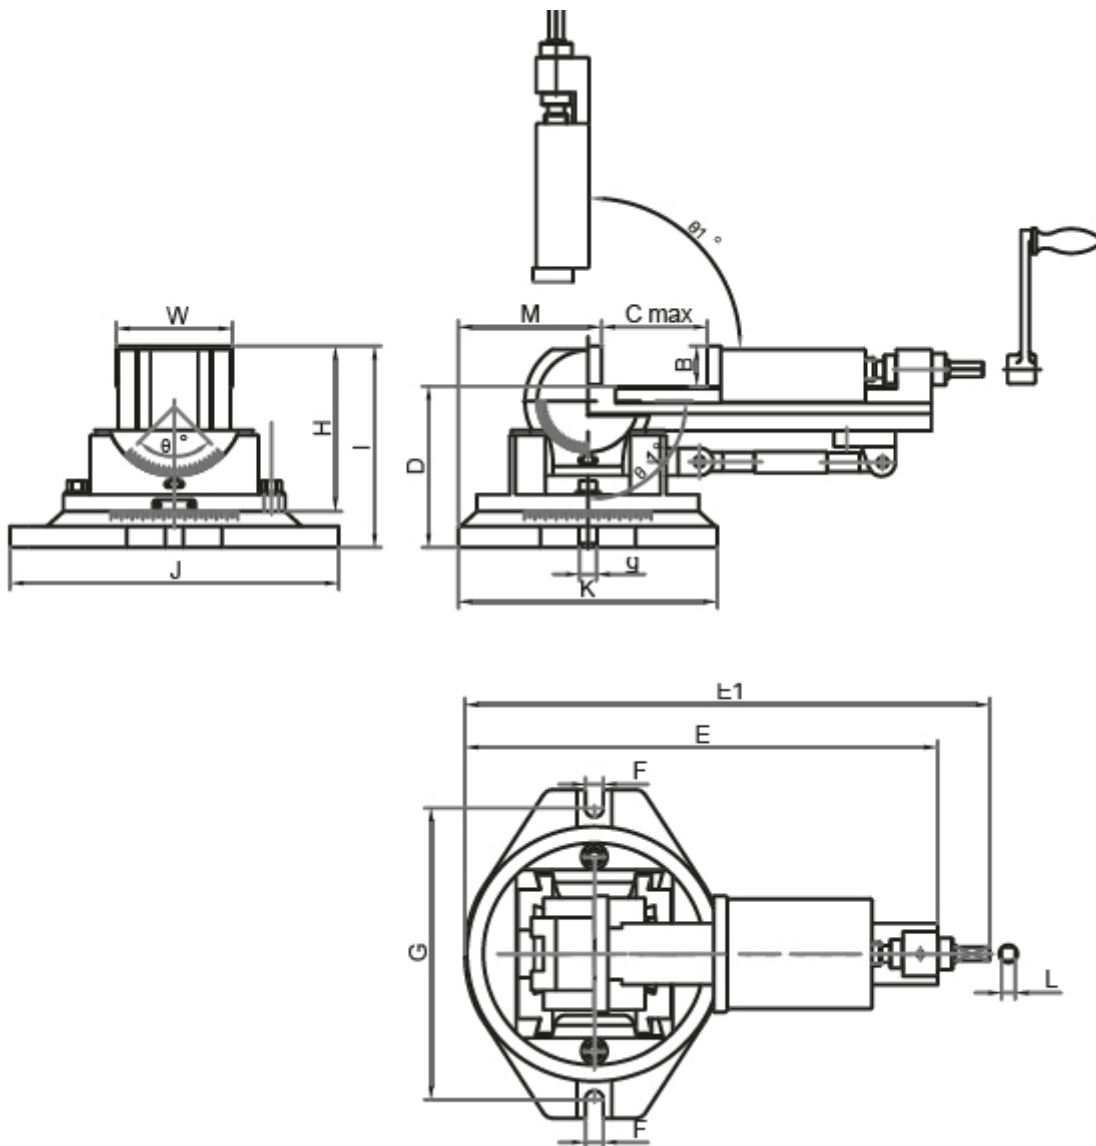

# 3osý svěrák JW 135

**Kód produktu:** ZE-MSK3-135  
**EAN:** 4049794051184  
**Celní tarif:** 8466 2098  
**Hmotnost:** 50,20 kg  
**Dostupnost:** skladem  
**Způsob přepravy:** spedice

21 150,00 Kč  
13 987,60 Kč bez DPH  
**16 925,00 Kč s DPH**  
559,50 € bez DPH  
846,00-€ **677,00 € s DPH**

Nastavitelný ve 3 směrech; otáčení o 360°; vertikální nastavení 0–90°; kalené a broušené čelisti

## Parametry

<b>B</b>	40
<b>E</b>	530
<b>g</b>	16
<b>I</b>	210
<b>kg</b>	50
<b>Max.up.síla daN</b>	1600

<b>Cmax</b>	150
<b>E1</b>	580
<b>G</b>	310
<b>J</b>	358
<b>L</b>	13
<b>Typ</b>	135

<b>D</b>	170
<b>F</b>	17
<b>H</b>	173
<b>K</b>	271
<b>M</b>	140
<b>W</b>	135