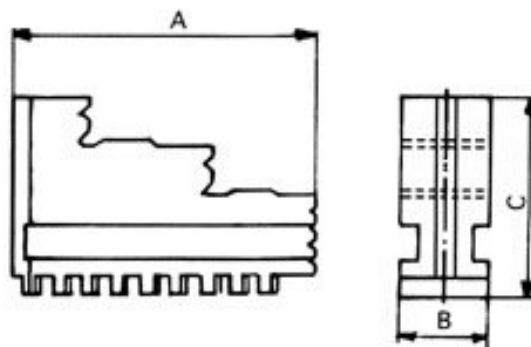

Vnitřní pevné čelisti, dovnitř stupňovité, 500/3

Kód produktu: ZE-DB35-500
EAN: 4049794045909
Celní tarif: 8466 2091
Hmotnost: 10,25 kg
Výrobce: [Zentra](#)
Dostupnost: skladem

21 275,00 Kč
14 070,25 Kč bez DPH
17 025,00 Kč s DPH
851,00 €
562,81 € bez DPH
681,00 € s DPH

vnitřní stupňování, tvrdé, pro sklíčidla BISON, ZENTRA

Parametry

A 180
Pro 500

B 40

C 100

Tento produkt najdete v našem [KATALOGU na straně 23 \(2021\)](#)