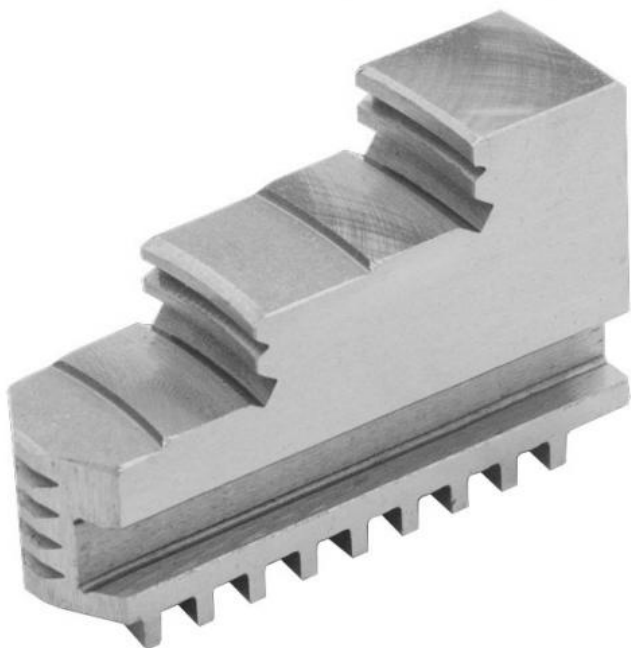

Vnitřní pevné čelisti, dovnitř stupňovité, 500/3

Kód produktu: ZE-DB35-500
EAN: 4049794045909
Celní tarif: 8466 2091
Hmotnost: 10,25 kg
Výrobce: [Zentra](#)
Dostupnost: skladem

21 275,00 Kč
14 070,25 Kč bez DPH
17 025,00 Kč s DPH
851,00 €
562,81 € bez DPH
681,00 € s DPH

vnitřní stupňování, tvrdé, pro sklíčidla BISON, ZENTRA

Parametry

A 180
Pro 500

B 40

C 100

Tento produkt najdete v našem [KATALOGU na straně 23 \(2021\)](#)