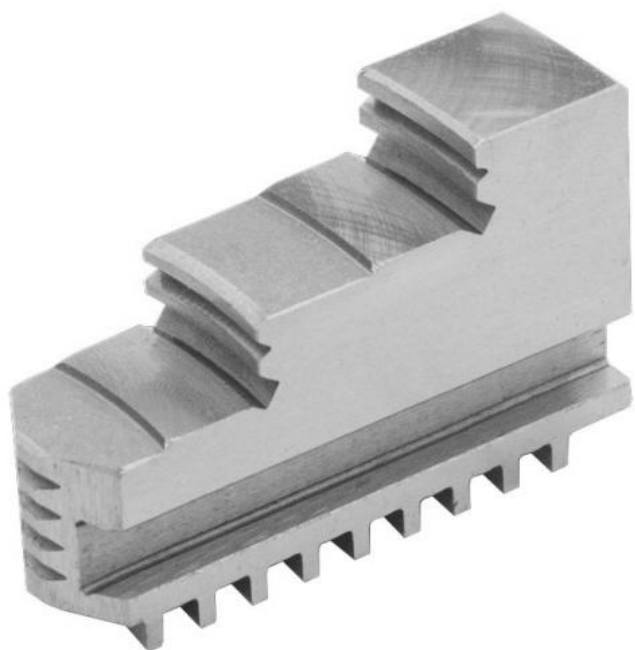

Vnitřní pevné čelisti, dovnitř stupňovité, 630/3 + 800/3

Kód produktu: ZE-DB35-630/800
EAN: 4049794045916
Celní tarif: 8466 2091
Hmotnost: 18,80 kg
Výrobce: [Zentra](#)
Dostupnost: skladem

21 962,81 Kč bez DPH
33 225,00 Kč **26 575,00 Kč s DPH**
1 329,00 € 878,51 € bez DPH
1 063,00 € s DPH

vnitřní stupňování, tvrdé, pro sklíčidla BISON, ZENTRA

Parametry

A 225
Pro 630/800

B 50

C 110

Tento produkt najdete v našem [KATALOGU na straně 23 \(2021\)](#)