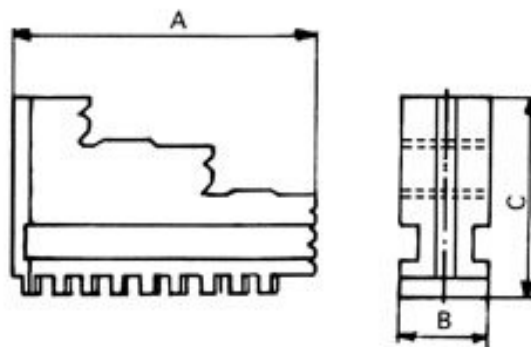

# Vnitřní pevné čelisti, dovnitř stupňovité, 630/3 + 800/3

**Kód produktu:** ZE-DB35-630/800  
**EAN:** 4049794045916  
**Celní tarif:** 8466 2091  
**Hmotnost:** 18,80 kg  
**Výrobce:** [Zentra](#)  
**Dostupnost:** skladem

## Parametry

**A** 225  
**Pro** 630/800

**B** 50

**C** 110

Tento produkt najdete v našem [KATALOGU na straně 23 \(2021\)](#)