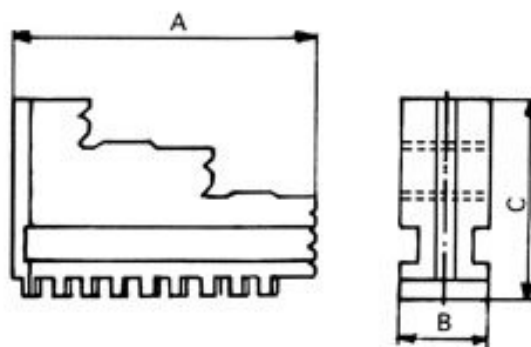

Vnitřní pevné čelisti, dovnitř stupňovité, 630/3 + 800/3

Kód produktu: ZE-DB35-630/800
EAN: 4049794045916
Celní tarif: 8466 2091
Hmotnost: 18,80 kg
Výrobce: [Zentra](#)
Dostupnost: skladem

21 962,81 Kč bez DPH
33 225,00 Kč **26 575,00 Kč s DPH**
1 329,00 € 878,51 € bez DPH
1 063,00 € s DPH

vnitřní stupňování, tvrdé, pro sklíčidla BISON, ZENTRA

Parametry

A 225
Pro 630/800

B 50

C 110

Tento produkt najdete v našem [KATALOGU na straně 23 \(2021\)](#)