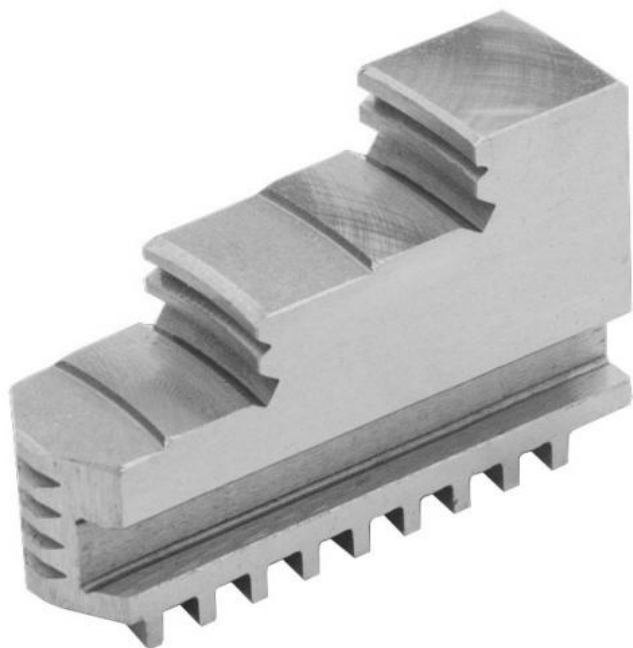

# Vnitřní pevné čelisti, dovnitř stupňovité, 630/3 + 800/3

**Kód produktu:** ZE-DB35-630/800  
**EAN:** 4049794045916  
**Celní tarif:** 8466 2091  
**Hmotnost:** 18,80 kg  
**Výrobce:** [Zentra](#)  
**Dostupnost:** skladem

21 962,81 Kč bez DPH  
33 225,00 Kč **26 575,00 Kč s DPH**  
1 329,00 € 878,51 € bez DPH  
**1 063,00 € s DPH**

vnitřní stupňování, tvrdé, pro sklíčidla BISON, ZENTRA

## Parametry

**A** 225  
**Pro** 630/800

**B** 50

**C** 110

Tento produkt najdete v našem [KATALOGU na straně 23 \(2021\)](#)