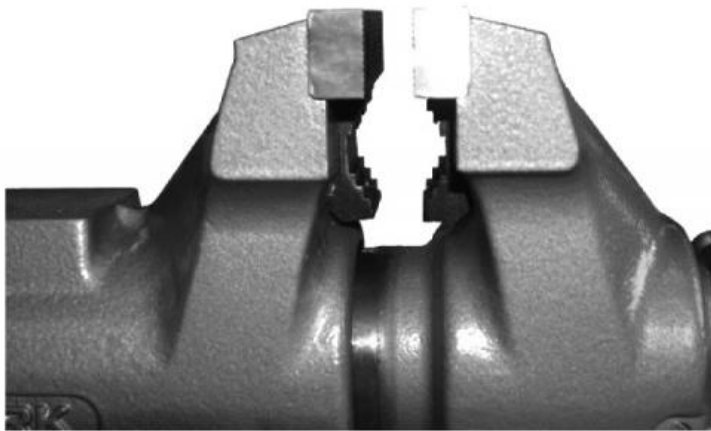

Stolní svěrák, šířka čelistí 125, hranolová čelist

Kód produktu:	14-WBS-125T
EAN:	4049794052600
Celní tarif:	8205 7000
Hmotnost:	20,05 kg
Dostupnost:	skladem
Způsob přepravy:	spedice

6 570,25 Kč bez DPH
7 950,00 Kč s DPH

262,81 € bez DPH
318,00 € s DPH

robustní konstrukce; čelisti z kvalitní oceli kalené na 54 HRC \pm 5; velká kovadlina; integrovaná otočná základna +/- 35° se stavěcími šrouby; trubkové čelisti

Parametry

Cmax	115	kg	20	Max.up.síla daN	3500
Tvrde čelisti HRC	49-59	Typ	125T	W	125

Tento produkt najdete v našem [KATALOGU na straně 151 \(2021\)](#)