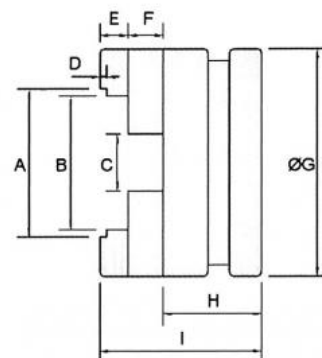

Samostředicí svěrák SR 5, šířka čelistí 160

Kód produktu:	14-SR5-160
EAN:	4049794069103
Celní tarif:	8466 2098
Hmotnost:	50,00 kg
Dostupnost:	skladem
Způsob přepravy:	spedice

	74 752,07 Kč bez DPH
113 050,00 Kč	90 450,00 Kč s DPH
	2 990,08 € bez DPH
4 522,00 €	3 618,00 € s DPH

vhodné pro 5osé obrábění; kulaté tělo pro úsporu místa a menší nároky na prostor; ideální pro použití s indexovacími vložkami, otočnými stoly apod.

Parametry

A	165
D	5
G	250
Typ	160

B	25
E	155
H	90
W	160