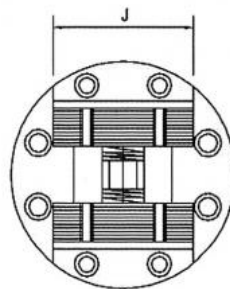

Samostředicí svěrák SR 5, šířka čelistí 160

Kód produktu:	14-SR5-160
EAN:	4049794069103
Celní tarif:	8466 2098
Hmotnost:	50,00 kg
Dostupnost:	skladem
Způsob přepravy:	spedice

	74 752,07 Kč bez DPH
113 050,00 Kč	90 450,00 Kč s DPH
	2 990,08 € bez DPH
4 522,00 €	3 618,00 € s DPH

vhodné pro 5osé obrábění; kulaté tělo pro úsporu místa a menší nároky na prostor; ideální pro použití s indexovacími vložkami, otočnými stoly apod.

Parametry

A	165
D	5
G	250
Typ	160

B	25
E	155
H	90
W	160