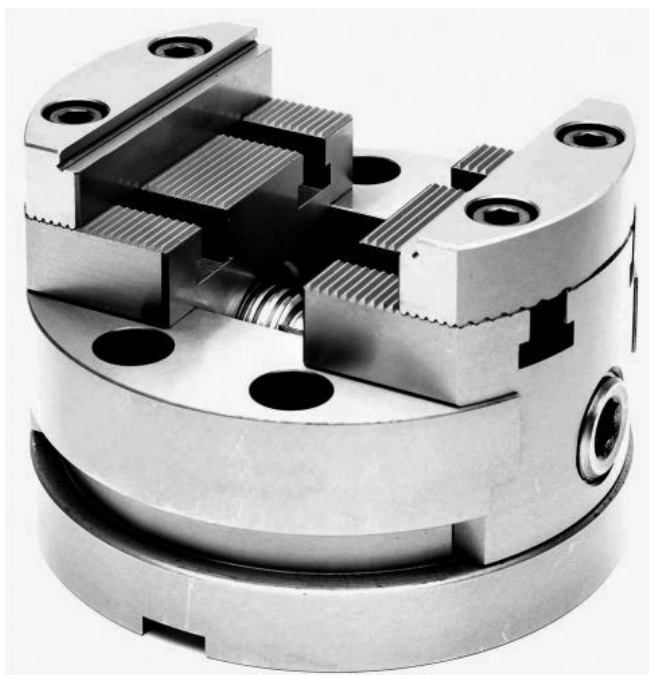

Samostředicí svěrák SR 5, šířka čelistí 160

Kód produktu:	14-SR5-160
EAN:	4049794069103
Celní tarif:	8466 2098
Hmotnost:	50,00 kg
Dostupnost:	skladem
Způsob přepravy:	spedice

	74 752,07 Kč bez DPH
113 050,00 Kč	90 450,00 Kč s DPH
	2 990,08 € bez DPH
4 522,00 €	3 618,00 € s DPH

vhodné pro 5osé obrábění; kulaté tělo pro úsporu místa a menší nároky na prostor; ideální pro použití s indexovacími vložkami, otočnými stoly apod.

Parametry

A	165
D	5
G	250
Typ	160

B	25
E	155
H	90
W	160