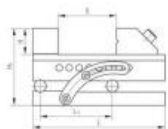

# Sinusový svěrák, standardní typ TMV-SA 63

**Kód produktu:** 14-TMV-SA63  
**EAN:** 4049794059333  
**Celní tarif:** 8466 2098  
**Hmotnost:** 5,70 kg  
**Dostupnost:** skladem

4 152,89 Kč bez DPH  
~~6 275,00 Kč~~ **5 025,00 Kč s DPH**  
166,12 € bez DPH  
~~251,00 €~~ **201,00 € s DPH**

rychlé nastavení; přesné nastavení úhlu (0–45°) pomocí bloků; spolehlivá fixace v libovolném úhlu

## Parametry

<b>B</b>	32	<b>Cmax</b>	85	<b>H</b>	92
<b>kg</b>	5	<b>Kolmost</b>	0,005/ 100 mm	<b>L</b>	175
<b>L1</b>	100	<b>Souběžnost</b>	0,005/ 100 mm	<b>Tvrde čelisti HRC</b>	58
<b>Typ</b>	SA63	<b>W</b>	63		