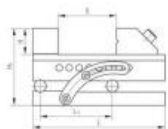

# Sinusový svěrák, standardní typ TMV-SA 63

**Kód produktu:** 14-TMV-SA63  
**EAN:** 4049794059333  
**Celní tarif:** 8466 2098  
**Hmotnost:** 5,70 kg  
**Dostupnost:** skladem

4 152,89 Kč bez DPH  
~~6 275,00 Kč~~ **5 025,00 Kč s DPH**  
166,12 € bez DPH  
~~251,00 €~~ **201,00 € s DPH**

rychlé nastavení; přesné nastavení úhlu (0–45°) pomocí bloků; spolehlivá fixace v libovolném úhlu

## Parametry

<b>B</b>	32	<b>Cmax</b>	85	<b>H</b>	92
<b>kg</b>	5	<b>Kolmost</b>	0,005/ 100 mm	<b>L</b>	175
<b>L1</b>	100	<b>Souběžnost</b>	0,005/ 100 mm	<b>Tvrdé čelisti HRC</b>	58
<b>Typ</b>	SA63	<b>W</b>	63		