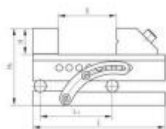

Sinusový svěrák, standardní typ TMV-SA 73

Kód produktu: 14-TMV-SA73
EAN: 4049794059340
Celní tarif: 8466 2098
Hmotnost: 6,95 kg
Dostupnost: skladem

4 938,02 Kč bez DPH
~~7 475,00 Kč~~ **5 975,00 Kč s DPH**
197,52 € bez DPH
~~299,00 €~~ **239,00 € s DPH**

rychlé nastavení; přesné nastavení úhlu (0–45°) pomocí bloků; spolehlivá fixace v libovolném úhlu

Parametry

B	35	Cmax	100	H	104
kg	9	Kolmost	0,005/ 100 mm	L	190
L1	100	Souběžnost	0,005/ 100 mm	Tvrdé čelisti HRC	58
Typ	SA73	W	73		