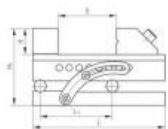

Sinusový svěrák, standardní typ TMV-SA 88

Kód produktu: 14-TMV-SA88
EAN: 4049794059357
Celní tarif: 8466 2098
Hmotnost: 13,15 kg
Dostupnost: skladem

6 652,89 Kč bez DPH
10 075,00 Kč **8 050,00 Kč s DPH**
266,12 € bez DPH
403,00 € **322,00 € s DPH**

rychlé nastavení; přesné nastavení úhlu (0–45°) pomocí bloků; spolehlivá fixace v libovolném úhlu

Parametry

B	40	Cmax	125	H	122
kg	11	Kolmost	0,005/ 100 mm	L	235
L1	100	Souběžnost	0,005/ 100 mm	Tvrdé čelisti HRC	58
Typ	SA88	W	88		