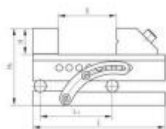

# Sinusový svěrák, standardní typ TMV-SA 88

**Kód produktu:** 14-TMV-SA88  
**EAN:** 4049794059357  
**Celní tarif:** 8466 2098  
**Hmotnost:** 13,15 kg  
**Dostupnost:** skladem

6 652,89 Kč bez DPH  
10 075,00 Kč **8 050,00 Kč s DPH**  
266,12 € bez DPH  
403,00 € **322,00 € s DPH**

rychlé nastavení; přesné nastavení úhlu (0–45°) pomocí bloků; spolehlivá fixace v libovolném úhlu

## Parametry

<b>B</b>	40	<b>Cmax</b>	125	<b>H</b>	122
<b>kg</b>	11	<b>Kolmost</b>	0,005/ 100 mm	<b>L</b>	235
<b>L1</b>	100	<b>Souběžnost</b>	0,005/ 100 mm	<b>Tvrdé čelisti HRC</b>	58
<b>Typ</b>	SA88	<b>W</b>	88		