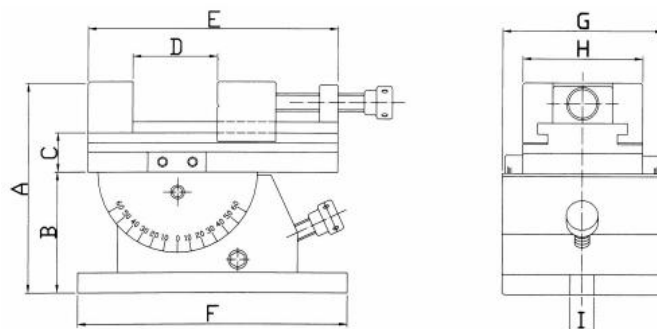

Sinusový svěrák, 2 úrovně TMV-SB2 80

Kód produktu: 14-TMV-SB2-80
EAN: 4049794059395
Celní tarif: 8466 2098
Hmotnost: 13,00 kg
Dostupnost: skladem

23 574,38 Kč bez DPH
35 650,00 Kč **28 525,00 Kč s DPH**
942,98 € bez DPH
1 426,00 € **1 141,00 € s DPH**

nastavitelný ve 2 osách; otáčení o 360°, náklon 60°; vernier

Parametry

A	178	B	30	Cmax	80
D	160	E	75	F	33
H	137	J	110	kg	14
Kolmost	0,005/ 100 mm	Souběžnost	0,005/ 100 mm	Tvrdé čelisti HRC	58
Typ	SB2-80	W	70		